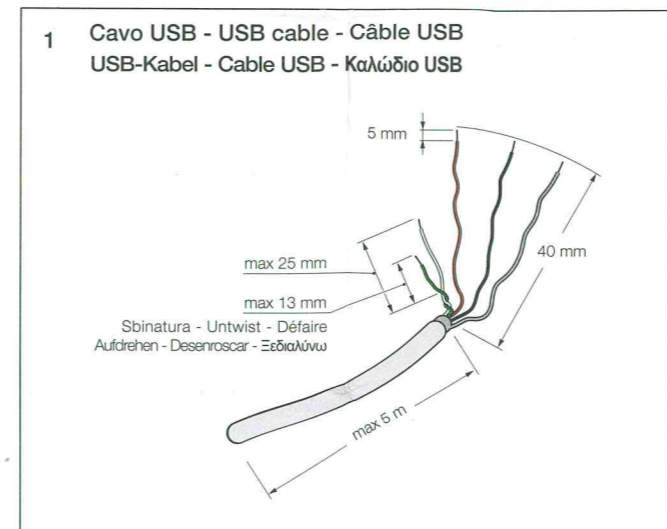

Eikon Arké Idea Plana

20345 19345 16368 14345

Presse standard USB, morsetti a vite. Solo per ambienti SELV/PELV o con dispositivi SELV/PELV

USB standard socket, screw terminals. Only suitable for SELV/PELV or SELV/PELV devices.

Prise USB standard, bornes à vis. Uniquement pour environnements ou dispositifs SELV/PELV.

Standard-Steckdose USB, Schraubklemmen. Nur geeignet für SELV/PELV oder SELV/PELV Geräte.

Toma USB estándar, terminales de tornillo. Sólo apto para SELV/PELV o dispositivos SELV/PELV.

Πρίζα USB πρότυπο, τερματικά να βιδωτο. Κατάλληλο μόνο για SELV/PELV ή SELV/PELV συσκευές.

3

Contact Numer	Signal Name	Typical Wiring Assignment COLOR LABEL
1	VBUS	Red
2	D -	White
3	D +	Green
4	GND	Black
S	Shield	Drain Wire

NC = NOT CONNECTED