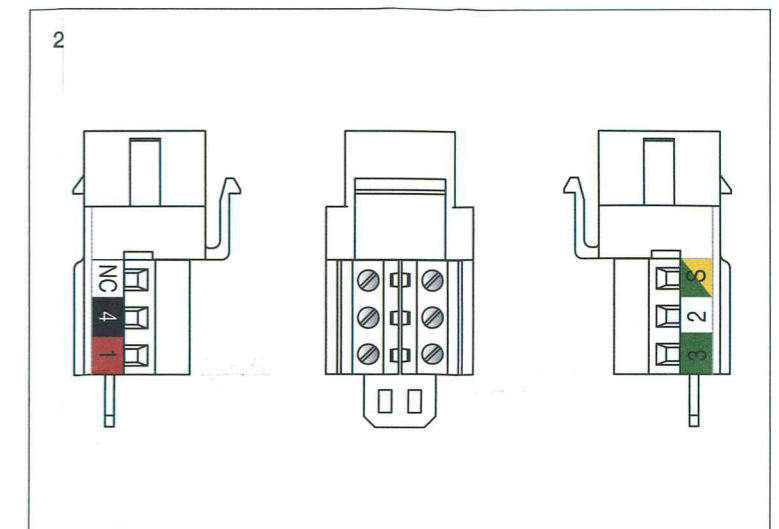

Eikon Arké Idea Plana

20345 19345 16368 14345

Presse standard USB, morsetti a vite. Solo per ambienti SELV/PELV o con dispositivi SELV/PELV

USB standard socket, screw terminals. Only suitable for SELV/PELV or SELV/PELV devices.

Prise USB standard, bornes à vis. Uniquement pour environnements ou dispositifs SELV/PELV.

Standard-Steckdose USB, Schraubklemmen. Nur geeignet für SELV/PELV oder SELV/PELV Geräte.

Toma USB estándar, terminales de tornillo. Sólo apto para SELV/PELV o dispositivos SELV/PELV.

Πρίζα USB πρότυπο, τερματικά να βιδωτο. Κατάλληλο μόνο για SELV/PELV ή SELV/PELV συσκευές.

3

Contact Numer	Signal Name	Typical Wiring Assignment COLOR LABEL
1	VBUS	Red
2	D -	White
3	D +	Green
4	GND	Black
S	Shield	Drain Wire