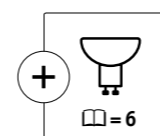

Pendant luminaires

Choose the lamp yourself!

Arido II A++-E
incl. 1x5 W, GU10, ⊠
560 lm, 2.700 K
230 V
⌀200 mm ⌀158 cm
⌀110 mm

CM 949.98

⊠ Chrome matt/Clear/Satin
⊠ Glass/Metal

Remo II A++-E
max. 25 W, GU10
230 V
⌀200 mm ⌀158 cm
⌀125 mm

CM 949.99

⊠ Chrome matt/Satin
⊠ Glass/Metal

Pendulum Sarrasani A++-E
max. 10 W, GU10
230 V
⌀135 cm ⌀140 mm

CM 954.51

⊠ Chrome matt/Dichroic
⊠ Metal/Glass

Pendulum Sarrasani A++-E
max. 20 W, GZ10 / GU10
230 V
⌀135 cm ⌀140 mm

CM 954.50

W 954.90

⊠ Chrome matt/Opal
⊠ Metal/Glass