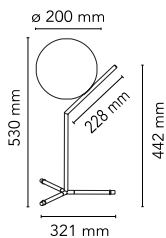

IC Lights Table 1 High

di Michael Anastassiades , 2014

Apparecchio di illuminazione da tavolo a luce diffusa. Telaio in ottone spazzolato e verniciato trasparente, o acciaio cromato, e nero. Diffusore opalino di vetro soffiato. Dimmer presente sul cavo di alimentazione.

Montaggio	Tavolo
Ambiente	Per interni
Peso	1.7 Kg
Fonti luminose disponibili	1 x MAX 60W E14 HSGS 820lm 2800K [e] cod.RF19781 1 x LED 8W E14 800lm 3000K cod. RF26565 [e] DIMMER 1 x LED 8W E14 700lm 2700K cod. RF26767 [e] DIMMER 1 x LED 10W E14 900lm 2700K cod. RF26261 [e] Dimmable 1 x LED 10W E14 900lm 3000K [e] cod. RF26260 Dimmable
Emergenza	Senza
Regolazione	Dimmer presente sul cavo di alimentazione
Voltaggio	220-240V
Potenza	MAX 60W
Batteria	No
Alimentatore incluso	No
Materiali	Vetro soffiato, Ottone, Acciaio
Colori	● F3170030 - Nero ● F3170057 - Cromo ● F3170059 - Ottone spazzolato
Certificazioni	CE