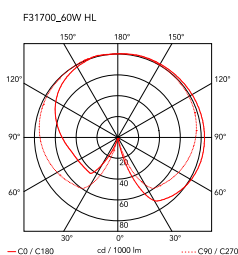

IC Lights Table 1 High

di Michael Anastassiades , 2014

Apparecchio di illuminazione da tavolo a luce diffusa. Telaio in ottone spazzolato e verniciato trasparente, o acciaio cromato, e nero. Diffusore opalino di vetro soffiato. Dimmer presente sul cavo di alimentazione.

Montaggio	Tavolo
Ambiente	Per interni
Peso	1.7 Kg
Fonti luminose disponibili	1 x MAX 60W E14 HSGS 820lm 2800K [e] cod.RF19781 1 x LED 8W E14 800lm 3000K cod. RF26565 [e] DIMMER 1 x LED 8W E14 700lm 2700K cod. RF26767 [e] DIMMER 1 x LED 10W E14 900lm 2700K cod. RF26261 [e] Dimmable 1 x LED 10W E14 900lm 3000K [e] cod. RF26260 Dimmable
Emergenza	Senza
Regolazione	Dimmer presente sul cavo di alimentazione
Voltaggio	220-240V
Potenza	MAX 60W
Batteria	No
Alimentatore incluso	No
Materiali	Vetro soffiato, Ottone, Acciaio
Colori	● F3170030 - Nero ● F3170057 - Cromo ● F3170059 - Ottone spazzolato
Certificazioni	CE