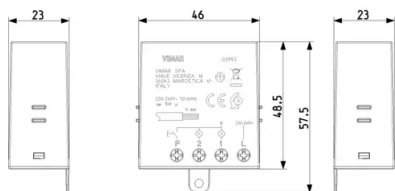

Apparecchi da parete: Modulo relé ad imp. 4 sequenze Quid 10A

03993

Apparecchi da parete / Apparecchi / Apparecchi di comando con relè

Modulo relé ad imp. 4 sequenze Quid 10A

Modulo relè magnetico Quid ad impulsi sequenziali ON/OFF, 1 ingresso per pulsante NO, 2 uscite sequenziali a relè NO 10 A 220-240 V~ 50/60 Hz, installazione in scatole di derivazione o portafrutto

Stato prodotto

3 - Prod. gestito

Q.tà minima ordine

10 NR

Istruzioni, Manuali, Documentazione

- [Foglio istruzioni multilingua (1202 kb)](#)

Video

- [Spot Quid](#)
- [Cablaggio di un impianto luci](#)

Disegni