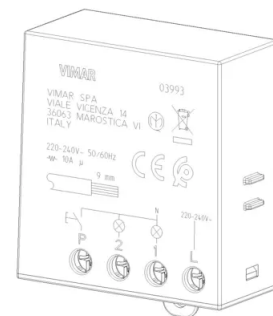

### Video

- [Spot Quid](#)
- [Cablaggio di un impianto luci](#)

### Disegni

Vista ingombri

Vista posteriore

Vista 3D

## Dati tecnici

- **Gruppo:** relè
- **Classe:** Relè di commutazione
- **Con morsetti amovibili:** No
- **Corrente nominale:** 10 A
- **Con contatti forzati:** No
- **Apparecchio completo con base:** No
- **Altezza:** 57,50 mm