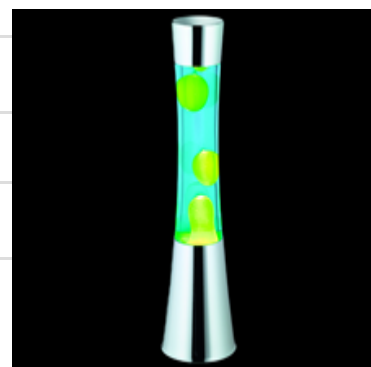

## **R50551110** **LAMPADA TAVOLO** *Lava*

incl. 1 × G4 35 W Alogena 12 sostituibile | 1 × 325 lm | 2700K | 12 V | C ▶

↑ 39 cm | ∅ 11,5 cm

▼ DETTAGLI

📄 DISEGNO

📄 MANUALI

🖨️ STAMPARE

**RL**  
live your light

## Informazioni prodotti / Pezzi di ricambio

Pezzo di ricambio	Materiale	Colore	Cod. Art.
-------------------	-----------	--------	-----------

Lava

Metallo

cromo

F50551110

Pezzo di ricambio

Vetro

Rosso

Pl

te c

PEZZI DI RICAMBIO

**R50071110**  
**LAMPADA TAVOLO**

Lava  
 F50551110

**R50071116**  
**LAMPADA TAVOLO**

Lava  
 Pezzo di ricambio