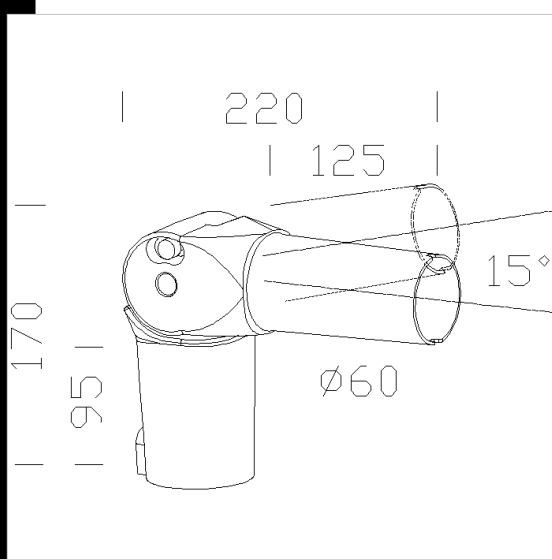

## 405 Attacco Snodato

Da utilizzare per installare Monza su palo o attacco  $\varnothing 60$ . Attacco orientabile.

### Download

DXF 2D  
- 405.dxf

Codice	Kg	WTot	Colore
991383-00	0.00	0 W	GRAFITE
991455-00	1.17	0 W	NERO
991385-00	1.17	0 W	GREY9007
991407-00	1.20	0 W	GREY

### Prodotti

Il flusso luminoso riportato indica il flusso uscente dall'apparecchio con una tolleranza di  $\pm 10\%$  rispetto al valore indicato. I W tot sono la potenza totale assorbita dal sistema e non supera il 10% del valore indicato.