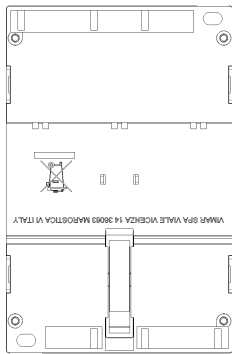

- 99. Direttiva RAEE ([download](#))

Disegni

VISTA INGOMBRI

[download.png](#) - [download.dxf](#)

VISTA POSTERIORE

[download.png](#) - [download.dxf](#)

VISTA 3D

[download.png](#) - [download.dxf](#)

Imballi

8 007352 586116

8 007352 590595

Codice 8007352586116
Qtà 1 NR
Dim. 11,7x10,8x7,1 [cm]
Peso 1 [g]

Codice 8007352590595
Qtà 60 NR
Dim. 59x38,5x30 [cm]
Peso 60 [g]

Condividi

Legal

Vimar si riserva il diritto di modificare in ogni momento e senza preavviso le caratteristiche dei prodotti riportati. L'installazione deve essere effettuata da personale qualificato con l'osservanza delle disposizioni regolanti l'installazione del materiale elettrico in vigore nel paese dove i prodotti sono installati. Per le condizioni di utilizzo delle informazioni presenti sulla scheda prodotto vedere [condizioni di utilizzo](#).