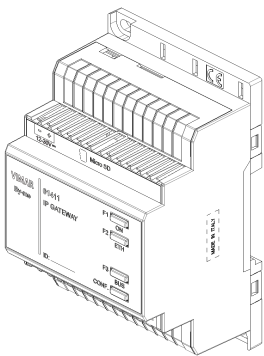

Vimar - 01411 - Gateway domotica By-me

Codice	01411
Famiglia	Apparecchi da parete / Sistemi / Connettività
Descrizione	Gateway domotica By-me
Descrizione estesa	Gateway IoT per integrazione, configurazione, manutenzione da locale o da remoto domotica By-me, mediante rete IP/LAN, Cloud e App per smartphone, tablet, PC o touch IP di supervisione, installazione su guida DIN (60715 TH35), occupa 4 moduli da 17,5 mm
Stato prodotto	3 - Prod. gestito
Q.tà minima ordine	1 NR

- 99. Direttiva RAEE ([download](#))

Disegni

VISTA INGOMBRI

[download.png](#) - [download.dxf](#)

VISTA POSTERIORE

[download.png](#) - [download.dxf](#)

VISTA 3D

[download.png](#) - [download.dxf](#)

Video

[Spot VIEW IoT smart life](#)

Software

[FW_Gateway-DomoticaBy-me_REL-01.00.008_20190924.zip](#)

Dati tecnici

Gruppo: sistemi di bus per impianti

Classe: interfaccia di sistema/media gateway sis

Sistema bus EIB/KNX: Sì