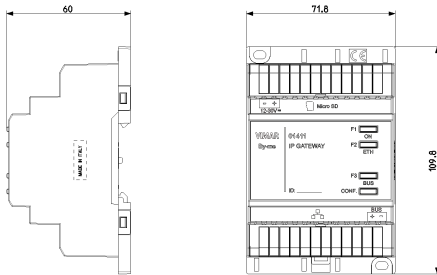

Vimar - 01411 - Gateway domotica By-me

Codice	01411
Famiglia	Apparecchi da parete / Sistemi / Connettività
Descrizione	Gateway domotica By-me
Descrizione estesa	Gateway IoT per integrazione, configurazione, manutenzione da locale o da remoto domotica By-me, mediante rete IP/LAN, Cloud e App per smartphone, tablet, PC o touch IP di supervisione, installazione su guida DIN (60715 TH35), occupa 4 moduli da 17,5 mm
Stato prodotto	3 - Prod. gestito
Q.tà minima ordine	1 NR

- 99. Direttiva RAEE ([download](#))

Disegni

VISTA INGOMBRI

[download.png](#) - [download.dxf](#)

VISTA POSTERIORE

[download.png](#) - [download.dxf](#)

VISTA 3D

[download.png](#) - [download.dxf](#)

Imballi

8 007352 586116

8 007352 590595

Codice 8007352586116
Qtà 1 NR
Dim. 11,7x10,8x7,1 [cm]
Peso 1 [g]

Codice 8007352590595
Qtà 60 NR
Dim. 59x38,5x30 [cm]
Peso 60 [g]

Condividi

Legal

Vimar si riserva il diritto di modificare in ogni momento e senza preavviso le caratteristiche dei prodotti riportati. L'installazione deve essere effettuata da personale qualificato con l'osservanza delle disposizioni regolanti l'installazione del materiale elettrico in vigore nel paese dove i prodotti sono installati. Per le condizioni di utilizzo delle informazioni presenti sulla scheda prodotto vedere [condizioni di utilizzo](#).