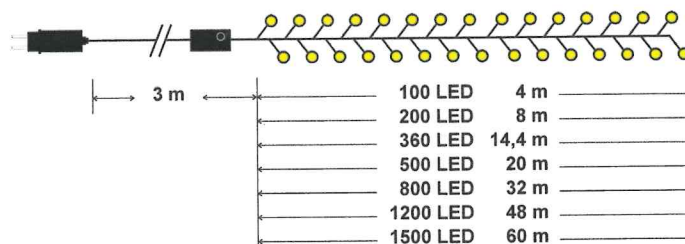

Ilucceole Led super luminose per esterno e interno

	100 LED	200 LED	360 LED	500 LED	800 LED	1200 LED	1500 LED
	COD. 139 19000 100 LED BIANCHI CAVO SCURO	COD. 139 19003 200 LED BIANCHI CAVO SCURO	COD. 139 19006 360 LED BIANCHI CAVO SCURO	COD. 139 19009 500 LED BIANCHI CAVO SCURO	COD. 139 19012 800 LED BIANCHI CAVO SCURO	COD. 139 19015 1200 LED BIANCHI CAVO SCURO	COD. 139 19018 1500 LED BIANCHI CAVO SCURO
	COD. 139 19001 100 LED BIANCO CALDO CAVO SCURO	COD. 139 19004 200 LED BIANCO CALDO CAVO SCURO	COD. 139 19007 360 LED BIANCO CALDO CAVO SCURO	COD. 139 19010 500 LED BIANCO CALDO CAVO SCURO	COD. 139 19013 800 LED BIANCO CALDO CAVO SCURO	COD. 139 19016 1200 LED BIANCO CALDO CAVO SCURO	COD. 139 19019 1500 LED BIANCO CALDO CAVO SCURO
	COD. 139 19002 100 LED MULTI CAVO SCURO	COD. 139 19005 200 LED MULTI CAVO SCURO	COD. 139 19008 360 LED MULTI CAVO SCURO	COD. 139 19011 500 LED MULTI CAVO SCURO	COD. 139 19014 800 LED MULTI CAVO SCURO	COD. 139 19017 1200 LED MULTI CAVO SCURO	COD. 139 19020 1500 LED MULTI CAVO SCURO
	imb.: 12 pz. x cartone	imb.: 12 pz. x cartone	imb.: 8 pz. x cartone	imb.: 6 pz. x cartone	imb.: 4 pz. x cartone	imb.: 4 pz. x cartone	imb.: 4 pz. x cartone
							

TECNICA

di LED:	100	200	360	500	800	1200	1500
avo luci:	4 m	8 m	14,4 m	20 m	32 m	48 m	60 m
vo alim.:	3 m	3 m	3 m	3 m	3 m	3 m	3 m
	Giochi luce Memory Controller	Giochi luce Memory Controller	Giochi luce Memory Controller	Giochi luce Memory Controller	Giochi luce Memory Controller	Giochi luce Memory Controller	Giochi luce Memory Controller
e sost.:	NO	NO	NO	NO	NO	NO	NO
stituibile:	NO	NO	NO	NO	NO	NO	NO
abile:	NO	NO	NO	NO	NO	NO	NO
azione:	Trasform. 31V-1,8W	Trasform. 31V-3,6W	Trasform. 31V-3,6W	Trasform. 31V-4,8W	Trasform. 31V-7,2W	Trasform. 31V-12W	Trasform. 31V-12W
i protez.:	IP44	IP44	IP44	IP44	IP44	IP44	IP44
	Est. e Int.	Est. e Int.	Est. e Int.	Est. e Int.	Est. e Int.	Est. e Int.	Est. e Int.