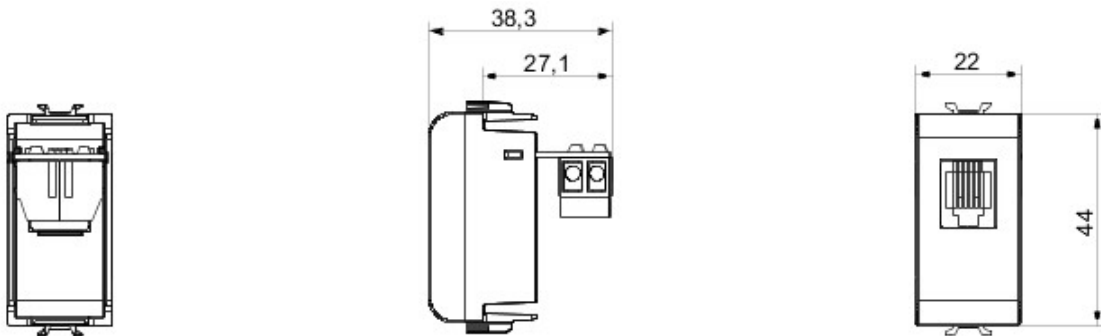

Ampia gamma di apparati di comando, di prese per il prelievo di energia (conformi agli standard nazionali e internazionali), per il prelievo di segnale, per il controllo del clima, per la gestione del comfort, per la segnalazione degli allarmi tecnici, per la gestione dell'illuminazione di emergenza. I dispositivi modulari Chorus sono disponibili in tre colori, bianco lucido, nero satinato e titanio verniciato e in diverse dimensioni, da 1/2, 1, 2 e 3 moduli. Grazie ai supporti di fissaggio per scatole rettangolari, quadrate e tonde, è possibile creare infinite combinazioni con la gamma delle placche Chorus.

Categoria	Presenza telefonica	Descrizione	RJ11
Colore	Nero	Connessione	Morsetti a vite
N. moduli Chorus	1	Codice Electrocod	3720

DIMENSIONALE

MARCHI/APPROVAZIONI

GEWISS S.p.A. Via A. Volta, 1
24069 Cenate Sotto - Bergamo - Italy
tel. +39 035 94 61 11 fax +39 035 94 69 09