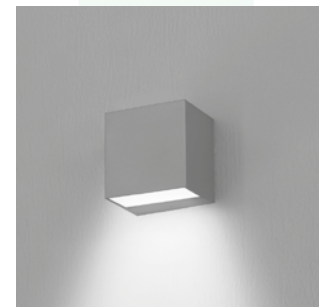

BA10/1A

Code	Nominal/lm	Real/lm	W	CCT	Beam
BA10/1A/3K/W	810	592	9	3000K	80x60°
BA10/1A/4K/W	900	658	9	4000K	80x60°
BA10/1A/3K/G	810	592	9	3000K	80x60°
BA10/1A/4K/G	900	658	9	4000K	80x60°
BA10/1A/3K/A	810	592	9	3000K	80x60°
BA10/1A/4K/A	900	658	9	4000K	80x60°

2 ANNI DI GARANZIA • YEARS OF GUARANTEE

Apparecchio LED per installazione a parete, con fascio mono direzionale.

LED fitting for wall-mounted installation, with mono direction emission.

Applique murale LED avec émission de lumière mono directionnelle.

LED-Leuchter für Wandinstallation mit uni- direktionalem Strahl.

LED HONGLI.

HONGLI LED.

LED HONGLI.

HONGLI LED.

Life time 36.000h (rendimento 70%).

Life time 36.000h (70% lumen maintenance).

Durée de vie 36.000h (rendement 70%).

Lebensdauer 36.000h (Lichtstrom 70%).

Corpo in alluminio pressofuso a basso contenuto di rame, verniciato grigio, bianco o antracite.

Body in grey, white or anthracite painted die-cast aluminium, copper free.

Corps en fonderie d'aluminium à faible teneur en cuivre.

Aluminiumdruckguss-Gehäuse mit niedrigem Kupferanteil.

L'apparecchio è dotato di base di fissaggio a parete pre cablata con morsetti ad innesto rapido.

The luminaire is equipped with wall mounting base including plug and play terminal block.

L'appareil est fourni avec base de fixation au mur pré-cablée avec borne de connexion rapide.

Leuchte geliefert mit Befestigungsbasis, vorverkabelt mit Schnellverbindungsanschluss, für Wandinstallation.

Vetro trasparente con diffusore microprismatico.

Transparent glass with micro prismatic diffuser.

Verre transparent avec diffuseur micro-prismatique.

Transparentes Glas mit mikroprismatischem Diffusor.

Guarnizioni in silicone. Viti in acciaio Inox.