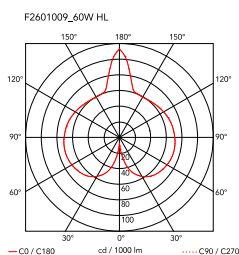

Gatto

di Achille & Pier Giacomo Castiglioni , 1960

Lampada da tavolo a luce diffusa. Struttura interna in acciaio verniciato a polvere bianco. Diffusore in resina "cocoon" spruzzata sulla struttura, con protezione trasparente, realizzata a spruzzo alla fine della lavorazione. Sul cavo è presente il dimmer elettronico che consente la regolazione a step dell'intensità luminosa.

Montaggio	Tavolo
Ambiente	Per interni
Peso	2.3 Kg
Fonti luminose disponibili	1 x LED 8W E27 740lm 2700K [e] cod. RF25323 DIMMER 1 x LED 8W E27 740lm 3000K [e] cod. RF25317 DIMMER
Emergenza	Senza
Regolazione	Sul cavo è presente il dimmer elettronico che consente la regolazione a step dell'intensità luminosa.
Voltaggio	220-240V
Potenza	MAX 60W
Batteria	No
Alimentatore incluso	Sì
Lunghezza del cavo	1800 mm
Materiali	Resina cocoon, Acciaio
Colori	● F2601009 - Cocoon
Certificazioni	