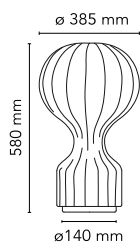

Gatto

di Achille & Pier Giacomo Castiglioni , 1960

Lampada da tavolo a luce diffusa. Struttura interna in acciaio verniciato a polvere bianco. Diffusore in resina "cocoon" spruzzata sulla struttura, con protezione trasparente, realizzata a spruzzo alla fine della lavorazione. Sul cavo è presente il dimmer elettronico che consente la regolazione a step dell'intensità luminosa.

Montaggio	Tavolo
Ambiente	Per interni
Peso	2.3 Kg
Fonti luminose disponibili	1 x LED 8W E27 740lm 2700K [e] cod. RF25323 DIMMER 1 x LED 8W E27 740lm 3000K [e] cod. RF25317 DIMMER
Emergenza	Senza
Regolazione	Sul cavo è presente il dimmer elettronico che consente la regolazione a step dell'intensità luminosa.
Voltaggio	220-240V
Potenza	MAX 60W
Batteria	No
Alimentatore incluso	Sì
Lunghezza del cavo	1800 mm
Materiali	Resina cocoon, Acciaio
Colori	● F2601009 - Cocoon
Certificazioni	