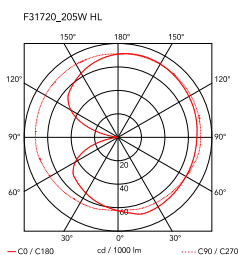

## IC Lights Table 2

di Michael Anastassiades , 2014

Apparecchio di illuminazione da tavolo a luce diffusa. Telaio in ottone, spazzolato e verniciato trasparente o acciaio cromato. Diffusore opalino di vetro soffiato. Dimmer presente sul cavo di alimentazione.

<b>Montaggio</b>	Tavolo
<b>Ambiente</b>	Per interni
<b>Peso</b>	3.6 Kg
<b>Fonti luminose disponibili</b>	1 x LED 13W E27 1400lm 2700K [e] cod. RF26065 DIMMER 1 x LED 13W E27 1400lm 3000K [e] cod. RF25535 DIMMER 1 x LED 17W E27 1900lm 2700K [e] cod. RF26259 Dimmable 1 x LED 17W E27 2000lm 3000K [e] cod. RF26258 DIMMER
<b>Emergenza</b>	Senza
<b>Regolazione</b>	Dimmer presente sul cavo di alimentazione
<b>Voltaggio</b>	220-240V
<b>Potenza</b>	MAX 205W
<b>Batteria</b>	No
<b>Alimentatore incluso</b>	No
<b>Materiali</b>	Vetro soffiato, Ottone, Acciaio
<b>Colori</b>	● F3172030 - Nero ● F3172057 - Cromo ● F3172059 - Ottone spazzolato
<b>Certificazioni</b>	    