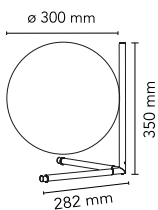

## IC Lights Table 2

di Michael Anastassiades , 2014

Apparecchio di illuminazione da tavolo a luce diffusa. Telaio in ottone, spazzolato e verniciato trasparente o acciaio cromato. Diffusore opalino di vetro soffiato. Dimmer presente sul cavo di alimentazione.

<b>Montaggio</b>	Tavolo
<b>Ambiente</b>	Per interni
<b>Peso</b>	3.6 Kg
<b>Fonti luminose disponibili</b>	1 x LED 13W E27 1400lm 2700K [e] cod. RF26065 DIMMER 1 x LED 13W E27 1400lm 3000K [e] cod. RF25535 DIMMER 1 x LED 17W E27 1900lm 2700K [e] cod. RF26259 Dimmable 1 x LED 17W E27 2000lm 3000K [e] cod. RF26258 DIMMER
<b>Emergenza</b>	Senza
<b>Regolazione</b>	Dimmer presente sul cavo di alimentazione
<b>Voltaggio</b>	220-240V
<b>Potenza</b>	MAX 205W
<b>Batteria</b>	No
<b>Alimentatore incluso</b>	No
<b>Materiali</b>	Vetro soffiato, Ottone, Acciaio
<b>Colori</b>	● F3172030 - Nero ● F3172057 - Cromo ● F3172059 - Ottone spazzolato
<b>Certificazioni</b>	    