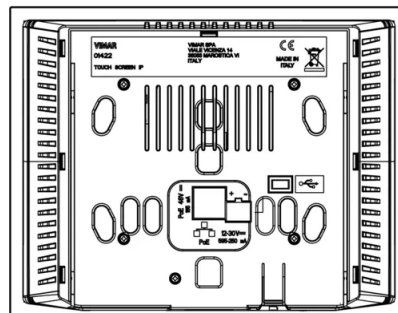

Apparecchi da parete: Touch screen domotico IP 7in PoE nero

01422

Apparecchi da parete / Sistemi / Supervisione

Touch screen domotico IP 7in PoE nero

Touch screen con display a colori capacitivo da 7in IP, utilizzabile come supervisore domotico, posto interno videocitofonico IP/Due Fili Plus, gestore telecamere IP e sistemi TVCC, alimentazione PoE o 12-30 Vdc, installazione a parete con staffa su scatola rotonda, rettangolare 3 moduli orizzontale e verticale, 8M (4+4) e quadrata BS, nero

Product Status

3 - Prod. gestito

Minimum order quantity

1 NR

Sheets, Manuals, Documentation

- [Foglio istruzioni multilingua \(1353 kb\)](#)
- [Manuale installatore app View Pro \(13074 kb\)](#)
- [Manuel installateur app View Pro \(9390 kb\)](#)
- [Manual del instalador View Pro \(9395 kb\)](#)
- [Installer manual View Pro app \(9750 kb\)](#)
- [Εγχειρίδιο τεχνικού εγκατάστασης \(9563 kb\)](#)
- [Installationsanleitung View Pro \(9365 kb\)](#)
- [Manuale utente app View \(10246 kb\)](#)
- [Manuel de l'utilisateur app View \(10966 kb\)](#)
- [Manual de usuario app View \(10966 kb\)](#)
- [User Manual View app \(11136 kb\)](#)
- [Εγχειρίδιο χρήστη View \(10883 kb\)](#)

Drawings

Space view

Backside view

3D View

Technical data

- **Gruppo:** sistemi di bus per impianti
- **Classe:** Dispositivo di supervisione e controllo sistema bus
- **Sistema bus EIB/KNX:** No
- **Sistema bus radio KNX:** No
- **Sistema bus radio:** No
- **Sistema bus LON:** No
- **Sistema bus Powernet:** No
- **Altri sistemi bus:** altri
- **Radio bidirezionale:** No
- **Composizione:** altri
- **Tipologia:** quadro di comando e segnalazione
- **Tipo di montaggio:** incassato
- **Campo per designazione:** No
- **Display:** colore
- **Funzione tattile:** Sì
- **Altre interfacce:** Ethernet
- **Accoppiamento bus incluso:** No
- **Materiale:** vetro
- **Qualità del materiale:** altri
- **Colore:** nero
- **Codice RAL (simile):** 9004
- **Grado di protezione (IP):** IP20