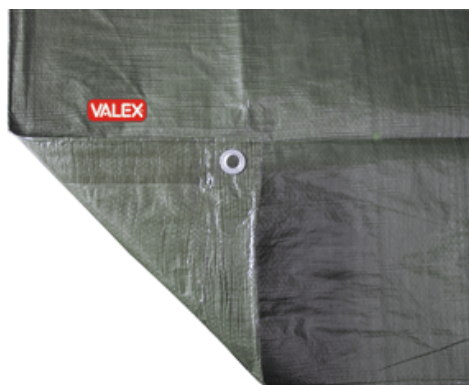

Esprimi il tuo mondo

TELO OCCHIELLATO MEDIO IN POLIETILENE

CODICE PRODOTTO: 1454281

Colore verde/verde - Impermeabile e lavabile - Stabilizzato ai raggi UV -
Concordino di rinforzo perimetrale - Laminato su entrambi i lati - Occhielli in
alluminio distanza 100cm - Grammatura 90 g/m²;

DATO	
dimensioni m	8x10