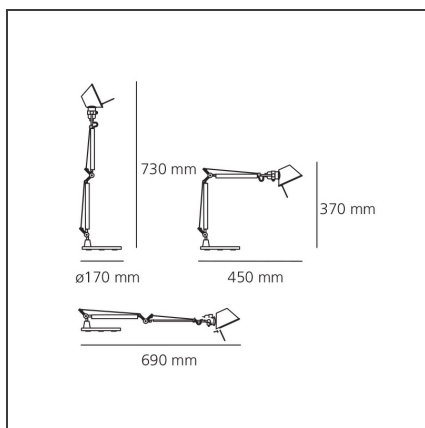

Tolomeo Micro Table Bicolor - Black/White

 IP20     

DESIGN BY

Michele De Lucchi, Giancarlo Fassina, Gio Ponti

DISEGNI TECNICI

CARATTERISTICHE

Codice articolo:	AS01183003	Materiale:	Alluminio, acciaio
Colore:	Black/White	Serie:	Design
Installazione:	Tavolo		
Ambiente di utilizzo:	Interni		

DIMENSIONI

Lunghezza:	cm 45	Estensione massima in larghezza:	cm 69
Altezza:	cm 37		
Diametro base:	cm 17		
Estensione massima in altezza:	cm 73		

SORGENTI NON FORNITE

Categoria:	HALO	Color Rendering:	1a
Numero:	1	Temperatura Colore (K):	3000K
Watt:	46W		
Lbs:	Qt26		
Attacco:	E14		

SORGENTI ALTERNATIVE

Categoria:	LED
Numero:	1
Watt:	4W
Tipologia:	2
Attacco:	E14
Class:	A

LUMINAIRE

Watt :	4W
Tensione di alimentazione:	220V-240V

Note

Lampadina inclusa.