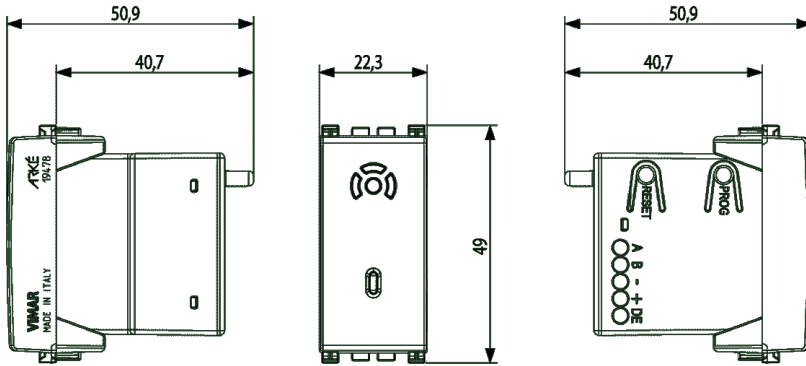

Istruzioni, Manuali

[FI - Foglio istruzioni \(491 kb\)](#)

Marchi

94. Radio Equipment EU DoC ([download](#))

99. Direttiva RAEE ([download](#))

Disegni

VISTA INGOMBRI

[download.png](#) - [download.dxf](#)

Classe VdS: senza

Altezza: 4.900 mm

Imballi

8 007352 548442

8 007352 548459

Codice 8007352548442

Qtà 1 NR

Dim. 5,1x4,3x5,3 [cm]

Peso 32 [g]

Codice 8007352548459

Qtà 5 NR

Dim. 14,4x11,6x6 [cm]

Peso 208,6 [g]

Condividi

Legal

Vimar si riserva il diritto di modificare in ogni momento e senza preavviso le caratteristiche dei prodotti riportati. L'installazione deve essere effettuata da personale qualificato con l'osservanza delle disposizioni regolanti l'installazione del materiale elettrico in vigore nel paese dove i prodotti sono installati. Per le condizioni di utilizzo delle informazioni presenti sulla scheda prodotto vedere [condizioni di utilizzo](#).