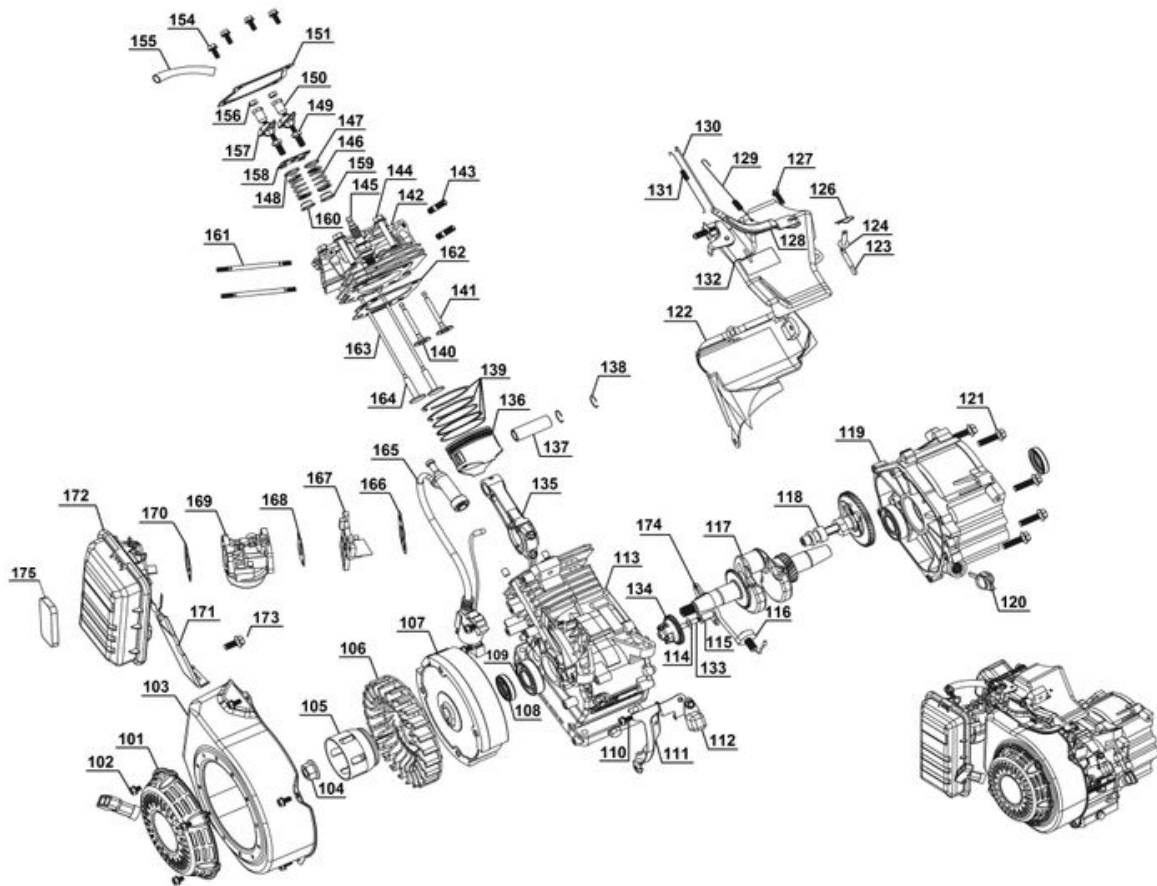

Pos	SKU	Identify number	Product Name	Pos	SKU	Identify number	Product Name
001	415255001001	00000	fuel level gauge	901	415255101901	00010	engine
002	415255001002	00000	fuel tank cap				
003	415255001003	00000	fuel filter net				
004	415255001004	00000	Metal tank				
005	415255001005	00000	M6*20 bolt				
006	415255001006	00000	gasket				
007	415255001007	00000	bush				
008	415255001008	00000	Tank switch				
009	415255001009	00000	muffler gasket				
010	415255001010	00000	gasket F10				
011	415255001011	00000	nut M8				
012	415255001012	00000	muffler assy				
013	415255001013	00000	motor stand				
014	415255001014	00000	Silencer holder				
015	415255001015	00000	M8*16 bolt				
016	415255001016	00000	terminal				
017	415255001017	00000	motor shield				
018	415255001018	00000	cross screw M5*12				
019	415255001019	00000	cross screw M5*16				
020	415255001020	00000	pressure regulator				
021	415255001021	00000	flange bolt M6*170				
022	415255001022	00000	flange bolt M8*240				
023	415255001023	00000	rotor assy				
024	415255001024	00000	stator assy				
025	415255001025	00000	nut M8				
026	415255001026	00000	absorber foot A				
027	415255001027	00000	absorber foot B				
028	415255001028	00000	snap A				
029	415255001029	00000	nut M8				
030	415255001030	00000	snap B				
031	415255001031	00000	M8*28 bolt				
032	415255001032	00000	M8*40 bolt				
033	415255001033	00000	U-handrail				
034	415255001034	00000	rack				
035	415255001035	00000	M6*14 bolt				
036	415255001036	00000	tapping screw ST3,8x12				
037	415255001037	00000	pannel				
038	415255001038	00000	Engine Switch				
039	415255001039	00000	cross screw M4*8				
040	415255001040	00000	Voltmeter with cover				
041	415255001041	00000	cross screw M4*12				
042	415255001042	00000	socket				
043	415255001043	00000	cross screw M3*6				
044	415255001044	00000	Protector waterproof cap				
045	415255001045	00000	protector				
046	415255001046	00000	pannel back cover				
047	415255001047	00000	Tank pannel				
048	415255001048	00000	nut M8				
049	415255001049	00000	M8*12 bolt				
050	415255001050	00000	support frame				
051	415255001051	00000	nut M8				
052	415255001052	00000	wheel axle				
053	415255001053	00000	wheel				
054	415255001054	00000	M6*12 bolt				
055	415255001055	00000	affle				
056	415255001056	00000	M6*12 bolt				
057	415255001057	00000	The side affle plate				
058	415255001058	00000	M6*14 bolt				
059	415255001059	00000	Frame arc plate				
060	415255001060	00000	Plain washer				
061	415255001061	00000	fuel pipe with pipe clips				
800	415255001800	00000	funnel				
801	415255001801	00000	spark plug wrench				
802	415255001802	00000	carbon brush with holder				