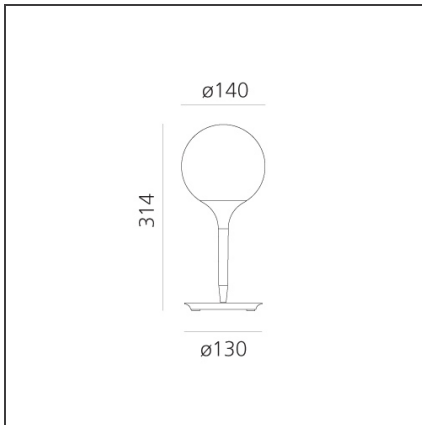

DISEGNI TECNICI

DESIGN BY

Michele De Lucchi, Huub Ubbens

DESCRIZIONE

Il design del diffusore sferico viene esaltato dalla presenza di uno stelo luminoso, dalla linea morbida e affusolata, che costituisce il dolce passaggio dalla luce intensa del diffusore alla zona d'ombra della struttura della lampada. Base in zama; stelo in resina termoplastica; diffusore in vetro soffiato.

CARATTERISTICHE

Codice articolo:	1044110A	Materiale:	Zama, policarbonato, vetro soffiato
Colore:	Bianco	Serie:	Design
Installazione:	Tavolo	Area di utilizzo:	Hospitality, Retail, Residential
Ambiente di utilizzo:	Interni	Emissione:	Diffusa

DIMENSIONI

Altezza:	cm 31.4	Prova del filo incandescente:	850
Diametro base:	cm 12.2		

SORGENTI NON FORNITE

Categoria:	LED
Numero:	1
Watt:	4W
Tipologia:	2
Attacco:	E14

LUMINAIRE

Watt :	4W	Flusso luminoso emesso (lm):	296lm
Tensione di alimentazione:	220V-240V	CCT:	2700K
		Efficiency:	86%
		Efficacy:	74.04lm/W
		CRI:	80

Note

Lampadina inclusa. Disponibile in quattro dimensioni.