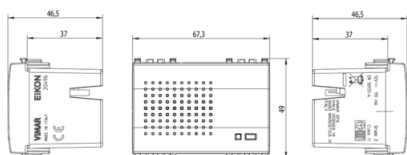

Disegni

Vista ingombri

Vista posteriore

Vista 3D

Dati tecnici

- **Gruppo:** apparecchi di segnalazione ottica ed acustica
- **Classe:** Segnalatore acustico
- **Colore dell'apparecchio:** bianco
- **Attacco Lampada:** plastica
- **Tipo di tono:** altri
- **Volume:** 77 dB
- **Tensione nominale:** 12,00 v
- **Trasformatore incorporato:** No
- **Tipo di corrente:** DC
- **Corrente assorbita:** 0,11 A
- **Tipo di montaggio:** incassato
- **Grado di protezione (IP):** IP40

Marchi

- 00. Marcatura CE - UE
- 10. Marchio EAC - EACU
- 21. Marchio IMQ-SICUREZZA ([download](#))
- 37. Marcatura - Marocco
- 99. Direttiva RAEE ([download](#))

Imballi

8 0 0 7 3 5 2 5 4 8 7 1 8
Codice 8007352548718
Qtà 1 NR
Dim. 11,2x9,6x9,8 [cm]
Peso 131 [g]

8 0 0 7 3 5 2 6 4 8 6 8 5
Codice 8007352648685
Qtà 18 NR
Dim. 37,5x30x21 [cm]
Peso 2.798 [g]

Legal

Vimar si riserva il diritto di modificare in ogni momento e senza preavviso le caratteristiche dei prodotti riportati. L'installazione deve essere effettuata da personale qualificato con l'osservanza delle disposizioni regolanti l'installazione del materiale elettrico in vigore nel paese dove i prodotti sono installati. Per le condizioni di utilizzo delle informazioni presenti sulla scheda prodotto vedere [Condizioni di utilizzo](#).