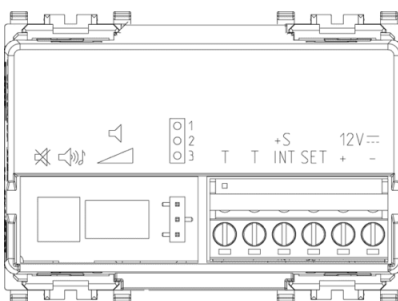

Eikon bianca: By-alarm sirena da interno bianco

20496.B

Eikon bianca / Sistemi / By-alarm

By-alarm sirena da interno bianco

Sirena By-alarm da interno, 2 suonerie selezionabili, impostazione volume beep inserimento/disinserimento, segnalazione allarme a LED rosso, bianco
- 3 moduli

Disegni

Vista ingombri

Vista posteriore

Vista 3D

Dati tecnici

- **Gruppo:** apparecchi di segnalazione ottica ed acustica
- **Classe:** Segnalatore acustico
- **Colore dell'apparecchio:** bianco
- **Attacco Lampada:** plastica
- **Tipo di tono:** altri
- **Volume:** 77 dB
- **Tensione nominale:** 12,00 v
- **Trasformatore incorporato:** No
- **Tipo di corrente:** DC
- **Corrente assorbita:** 0,11 A
- **Tipo di montaggio:** incassato
- **Grado di protezione (IP):** IP40

8 0 0 7 3 5 2 6 4 8 6 8 5
Codice 8007352648685
Qtà 18 NR
Dim. 37,5x30x21 [cm]
Peso 2.798 [g]

Legal

Vimar si riserva il diritto di modificare in ogni momento e senza preavviso le caratteristiche dei prodotti riportati. L'installazione deve essere effettuata da personale qualificato con l'osservanza delle disposizioni regolanti l'installazione del materiale elettrico in vigore nel paese dove i prodotti sono installati. Per le condizioni di utilizzo delle informazioni presenti sulla scheda prodotto vedere [Condizioni di utilizzo](#).