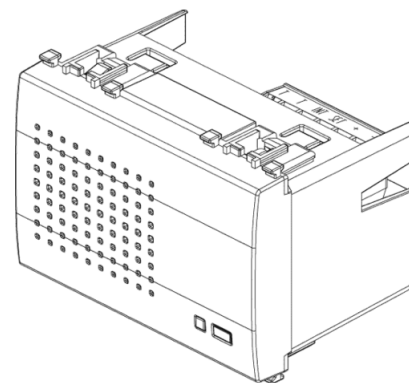

Eikon bianca: By-alarm sirena da interno bianco

20496.B

Eikon bianca / Sistemi / By-alarm

By-alarm sirena da interno bianco

Sirena By-alarm da interno, 2 suonerie selezionabili, impostazione volume beep inserimento/disinserimento, segnalazione allarme a LED rosso, bianco
- 3 moduli

Disegni

Vista ingombri

Vista posteriore

Vista 3D

Dati tecnici

- **Gruppo:** apparecchi di segnalazione ottica ed acustica
- **Classe:** Segnalatore acustico
- **Colore dell'apparecchio:** bianco
- **Attacco Lampada:** plastica
- **Tipo di tono:** altri
- **Volume:** 77 dB
- **Tensione nominale:** 12,00 v
- **Trasformatore incorporato:** No
- **Tipo di corrente:** DC
- **Corrente assorbita:** 0,11 A
- **Tipo di montaggio:** incassato
- **Grado di protezione (IP):** IP40

8 0 0 7 3 5 2 6 4 8 6 8 5
Codice 8007352648685
Qtà 18 NR
Dim. 37,5x30x21 [cm]
Peso 2.798 [g]

Legal

Vimar si riserva il diritto di modificare in ogni momento e senza preavviso le caratteristiche dei prodotti riportati. L'installazione deve essere effettuata da personale qualificato con l'osservanza delle disposizioni regolanti l'installazione del materiale elettrico in vigore nel paese dove i prodotti sono installati. Per le condizioni di utilizzo delle informazioni presenti sulla scheda prodotto vedere [Condizioni di utilizzo](#).