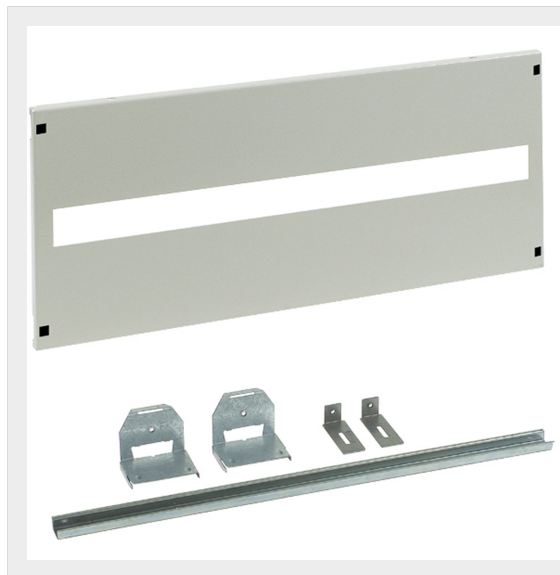

LEGRAND > Quadri e componentistica > BLIZZARD PRO - Armadi componibili > Pannelli finestrati

**048621**

Prezzo 43,20 € (IVA esclusa)

Pannello finestrato 200 x 600 mm. 24 moduli DIN. Fornito con
cerniere, profilato DIN ed elementi di fissaggio.

Caratteristiche tecniche

Altezza	200mm
Larghezza	600mm
Serie	Blizzard PRO

Dati commerciali

Quantità minima	1
Unità di vendita	1
Prezzo	43,20
Valuta	EUR
Unità di misura	Prezzo al pezzo
Codice Ean	3245060486211