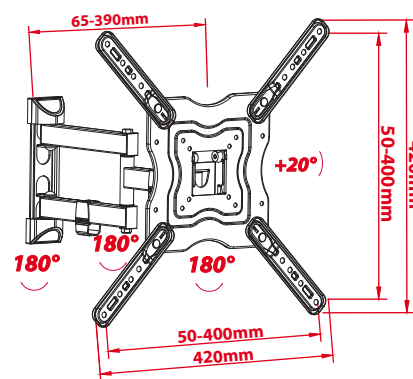

ELB-2342/3 MAX

codice **41865**

Supporto universale regolabile per FLAT-TV da 23" a 42" con 3 snodi e 2 bracci, livella inclusa e VESA fino a 400x400

Imballo 33 x 25 x 7 cm
Confezione 10 pz.

VESA	75x75, 100x100, 200x100, 200x200, 300x200, 300x300, 400x200, 400x300, 400x400
peso	20 Kg
snodi	3
bracci	2
dimensioni	23"-42"
distanza muro	65 mm 390 mm
rotazione	±90°
inclinazione	+20°
livella	Inclusa