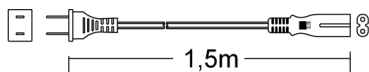

Connettore A
 Tipo Connettore A: Spina Italia
 10A Dritto

Connettore B
 Tipo Connettore B: Cavo Spellato

Connettori lato A

Spina 3 poli Italia

Connettori lato B

Cavo Spellato

Articolo Codice EAN

23-006A

8 017443 019201

Confezione: Sacchetto da 25pz., Imballo: Scatola da 4 sacchetti
 Prezzo per: 1 pz. in sacchetto da 25pz.
 Multiplo di vendita: 25pz.

Spina America - Spina IEC320 C7

Caratteristiche Generali
 Marca: Alpha Elettronica

Caratteristiche
 Colore cavo: Nero
 Lunghezza Cavo: 1.5m
 Formazione cavo: 2 x 0.75mm²
 Sezione conduttori: AGW18
 Portata: 10A
 Tensione massima: 125V

Connettore A
 Tipo Connettore A: Spina America
 Dritto