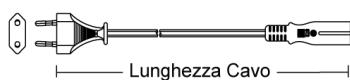

Connettore A
Tipo Connettore A: Spina 2 poli
Europa Dritto

Connettore B
Tipo Connettore B: Spina IEC320
C7 Dritto

Connettori lato A

Connettori lato B

Articolo Codice EAN

23-008

Nero

1.5m

8 017443 019256

23-008/3

Nero

3m

8 017443 612204

Confezione: Blister da 1pz., Imballo: Scatola da 12 blister
Prezzo per: unità
Multiplo di vendita: 1pz.

Articolo Codice EAN

23-008A

Nero

1.5m

8 017443 019263

23-008/3A

Nero

3m

8 017443 612211

Confezione: Sacchetto da 25pz., Imballo: Scatola da 4 sacchetti
Prezzo per: 1pz. in sacchetto da 25pz.
Multiplo di vendita: 25pz.

Articolo Codice EAN

23-008B

Nero

1.5m

8 017443 545700

23-008WB

Bianco

1.5m

8 017443 629325

23-008/3B

Nero

3m

8 017443 630796

Confezione: PolyBag da 1pz., Imballo: Sacchetto da 10 polybag
Prezzo per: unità
Multiplo di vendita: 10pz.