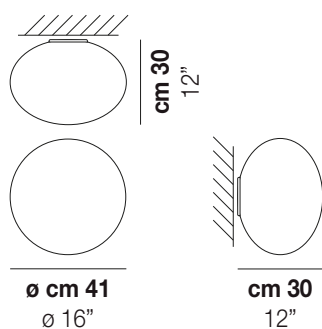

LUCCIOLA PL M

DATI TECNICI:

CERTIFICAZIONI:

SORGENTI LUMINOSE

| | | |
|---------|----------------------|--|
| 3x77w | 220-240V 50/60 Hz | E27 |
| 1x12,5w | 220-240V 50/60 Hz | LED 12,5W - (DRIVER INCLUSO) - 3000K - 1650 LUMENS - DIMMERABILE |
| 1x10w | 220-240V 50/60 Hz | LED 10W - 230 VOLT - 3000K - 1120 LUMENS - DIMMERABILE |

VOLUME Mc 0,16

PESO LORDO Kg 7,23

PESO NETTO Kg 3,2

download risorse

FINITURA DEL DIFFUSORE

BCST

FINITURA MONTATURA

BC

ALTRE VERSIONI DISPONIBILI

clicca sul disegno per accedere alla pagina web della relativa product sheet

LUCCI PL G

LUCCI PP P

LUCCI PP 27