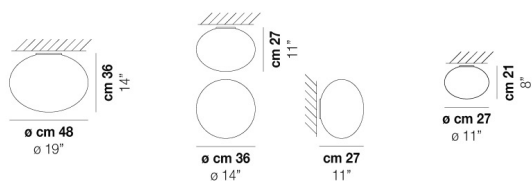

ALTRE VERSIONI DISPONIBILI

clicca sul disegno per accedere alla pagina web della relativa product sheet

LUCCI PL G

LUCCI PP P

LUCCI PP 27