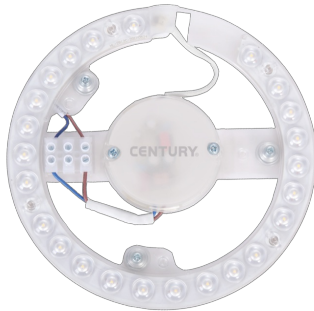

SPECIALE • CRL-1218030

CIRCOLINA LED

12W (70W) • 1050 Lumen • 3000K

CRI > 80

Durata

≥ 15.000
Accensioni

Risparmio

Classe
energetica