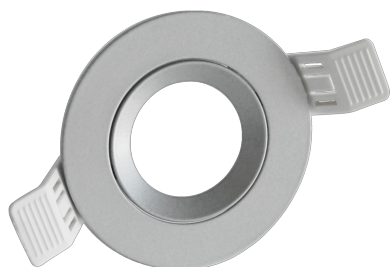

SUPPORTI A INCASSO • ROUND • KLR-AR KLAK

OK Superfici
Infiammabili

Caratteristiche generali

General characteristics / Caractéristiques générales / Obecné vlastnosti / Allgemeine Merkmale / Características generales / Geniká charaktiristiká

Codice Articolo KLR-AR
Item number / Code de l'article / Kód položky / Artikelcode / Código del artículo / Kodikós stoicheiού

Codice EAN 9014003050031
EAN code / Code EAN / Kód EAN / EAN-Code / Código EAN / Kodikós EAN