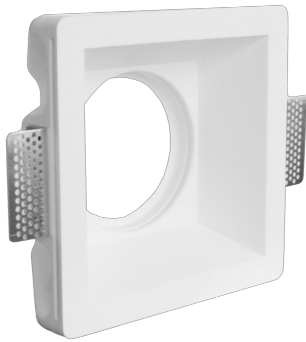

INCASSO • JESSY-AR111

JESSY

G53

Classe di isolamento

Grado di Protezione

Caratteristiche generali

General characteristics / Caractéristiques générales / Obecné vlastnosti / Allgemeine Merkmale / Características generales / Γενικά χαρακτηριστικά

Codice Articolo JESSY-AR111
Item number / Code de l'article / Kód položky / Artikelcode / Código del artículo / Κωδικός στοιχείου

Codice EAN 9090171007404
EAN code / Code EAN / Kód EAN / EAN-Code / Código EAN / Kodikós EAN