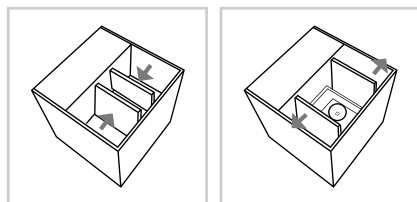

Piastre regolabili da 7° a un max di 100° per creare diversi effetti luce