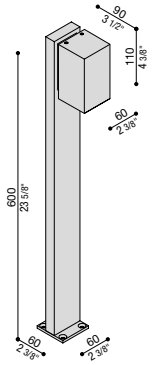

Trend 60 Post

Trend 60 Post

DIFF. DIFF.

DIFF. TRASP.

POSITION

IP66 IK 07 2J xx5 CE

LED	W	LM	REAL LM	COL.	CODE *	CODE *	* LED COLOUR
A++					LL129200	LL129204	N 4000K
	3	500	250-260		LL129201	LL129205	3 3000K, lm -5%
					LL129202	LL129206	2 2700K, lm -5%
					LL129203	LL129207	

Fascio di luce asimmetrico.
H 600 mm.

Asymmetrical beam.
H 600 mm.

Faisceau lumineux asymétrique.
H 600 mm.

Fascio di luce asimmetrico.
Asymmetrical beam.
Faisceau lumineux asymétrique.

Finishing

	Bianco White Blanc		Grigio antracite Grey anthracite Gris anthracite
	Grigio High Tech Grey High Tech Gris High Tech		Corten Corten Corten

* Led colour

- N 4000K
- 3 3000K, lm -5%
- 2 2700K, lm -5%

Completa il codice sostituendo al quadrato rosso la lettera o il numero corrispondente alla temperatura colore scelta.

Complete the code by replacing the red box with the letter or number corresponding to the selected colour temperature.

Compléter le code en remplaçant le carré rouge par la lettre ou le numéro correspondant à la sélection de température couleur.

Alimentazione diretta

Integral ballast
Alimentation intégrée

✓ 220-240 V

Alimentatore escluso

Ballast not included
Sans alimentation