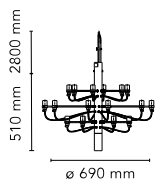

2097/18 (clear bulbs)

di Gino Sarfatti , 2019

Lampada a sospensione a luce diffusa. Struttura centrale in ferro e bracci in ottone, entrambi cromati, neri o dorati. Attacco a soffitto e rosone di acciaio.

Montaggio	Sospensione
Ambiente	Per interni
Peso	3,2 Kg
Fonti luminose disponibili	1 x RF28890 LED 2,0W E14 100lm 2200K [i] clear kit 20 pz
Emergenza	Senza
Voltaggio	220-250V
Potenza	18 x MAX15
Batteria	No
Alimentatore incluso	No

Lunghezza del cavo 2800 mm

Materiali Acciaio, Ottone

Colori	● A1352031 - Nero Opaco	1.390,00€
	● A1352057 - Cromo	1.390,00€
	● A1352059 - Ottone	1.390,00€

La fonte luminosa è inclusa.

Il prezzo indicato è valido all'interno dell'area Euro, ed è da intendersi IVA inclusa.