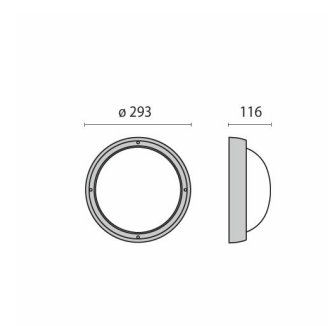

EKO 26

Codice	300335
Attacco:	E27
Sorgente luminosa:	LAMPADE FLUORESCENTI
Potenza:	1x23 W
Colore / RAL:	BK-81 / Nero / Goffrato
Classe di isolamento:	II
Grado di protezione:	IP44
IK-J-xxIP:	IK06 1J xx3
Ottica:	OTTICA SIMMETRICA EXTRA DIFFONDENTE
Ta MIN di apparecchio:	-30°
Ta MAX di apparecchio:	35°

Descrizione

- Apparecchio da parete e soffitto, per interni ed esterni, costituito da:
- Corpo e anello in tecnopolimero
 - Diffusore in vetro pressato e satinato internamente
 - Classe II
 - Parabola riflettente in alluminio per le versioni incandescenza
 - Viti di chiusura in acciaio inox
 - Disponibile come accessorio Kit antivandalo

Dati fotometrici

Disegni tecnici

ACCESSORI OPZIONALI

EKO 21/26

310176
Kit antivandalo inox

310177
Kit antivandalo brunito