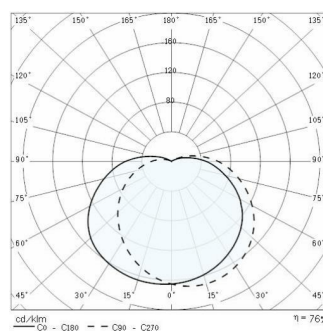

Dati fotometrici