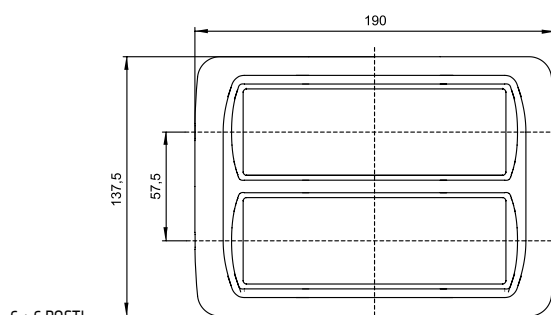

Tabelle dimensionali

SUPPORTI PER PLACCHE TOP SYSTEM - VIRNA

Codice	GW 24 201	GW 24 202	GW 24 230
A	3 POSTI	4 POSTI	6 POSTI
B	62	62	70
C	116	140	190
D	83,5	108,5	100
E	18,5	18,5	18,5
F	-	-	60

PLACCHE TOP SYSTEM

1 POSTO - 2 POSTI - 3 POSTI

4 POSTI

6 POSTI

4 + 4 POSTI

6 + 6 POSTI

PLACCHE VIRNA

	A	B	C	D	E	F	G
1 POSTO	80	116,5	23	45,7		7	9,5
2 POSTI	80	116,5	46,4	45,7			9,5
3 POSTI	80	116,5	69,4	45,7		7	9,5
4 POSTI	80	139,6	92,6	45,7		7	9,5
6 POSTI	80	190	138,8	45,7		4,3	9,5
(4+4) 8 POSTI	137,2	143,8	92,6	45,7	57,5	4,3	10,5
(6+6) 12 POSTI	137,2	190	138,8	45,7	57,5	4,3	10,5

PLACCHE COMPACT

1 POSTO - 2 POSTI - 3 POSTI - 4 POSTI

3 + 3 POSTI

Compact					
Codice	GW 24 001	GW 24 002	GW 24 003	GW 24 004	GW 24 005
A	1 POSTO	2 POSTI	3 POSTI	4 POSTI	3 + 3 POSTI
B	83,5	83,5	83,5	108,5	83,5
C	110	110	110	134	110
D	80	80	80	80	133
E	-	-	-	-	51

DIMENSIONI DELLO SCASSO

	GW 24 009 GW 24 008	GW 24 010 GW 24 011	GW 24 022 GW 24 023
A	1 POSTO	2 POSTI	2+2 POSTI
B	34	57	57
C	66,5	66,5	117
D	80	80	130
E	27,5	50,5	50,5
F	54	54	106

SUPPORTO GUIDA DIN

	GW 26 410	GW 26 409
A	52,5	26,5