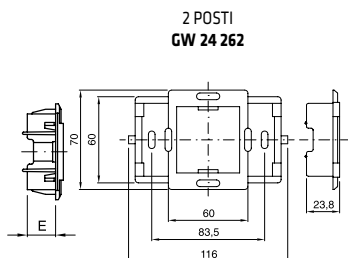

Tabelle dimensionali

SUPPORTI PER PLACCHE TOP SYSTEM - VIRNA

Codice	GW 24 201	GW 24 202	GW 24 230
A	3 POSTI	4 POSTI	6 POSTI
B	62	62	70
C	116	140	190
D	83,5	108,5	100
E	18,5	18,5	18,5
F	-	-	60

PLACCHE TOP SYSTEM

1 POSTO - 2 POSTI - 3 POSTI

4 POSTI

6 POSTI

4 + 4 POSTI

6 + 6 POSTI

PLACCHE VIRNA

	A	B	C	D	E	F	G
1 POSTO	80	116,5	23	45,7		7	9,5
2 POSTI	80	116,5	46,4	45,7			9,5
3 POSTI	80	116,5	69,4	45,7		7	9,5
4 POSTI	80	139,6	92,6	45,7		7	9,5
6 POSTI	80	190	138,8	45,7		4,3	9,5
(4+4) 8 POSTI	137,2	143,8	92,6	45,7	57,5	4,3	10,5
(6+6) 12 POSTI	137,2	190	138,8	45,7	57,5	4,3	10,5