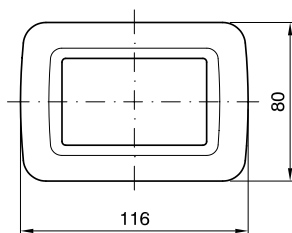

Tabelle dimensionali

SUPPORTI PER PLACCHE TOP SYSTEM - VIRNA

Codice	GW 24 201	GW 24 202	GW 24 230
A	3 POSTI	4 POSTI	6 POSTI
B	62	62	70
C	116	140	190
D	83,5	108,5	100
E	18,5	18,5	18,5
F	-	-	60

PLACCHE TOP SYSTEM

1 POSTO - 2 POSTI - 3 POSTI

4 POSTI

6 POSTI

4 + 4 POSTI

6 + 6 POSTI

PLACCHE VIRNA

	A	B	C	D	E	F	G
1 POSTO	80	116,5	23	45,7		7	9,5
2 POSTI	80	116,5	46,4	45,7			9,5
3 POSTI	80	116,5	69,4	45,7		7	9,5
4 POSTI	80	139,6	92,6	45,7		7	9,5
6 POSTI	80	190	138,8	45,7		4,3	9,5
(4+4) 8 POSTI	137,2	143,8	92,6	45,7	57,5	4,3	10,5
(6+6) 12 POSTI	137,2	190	138,8	45,7	57,5	4,3	10,5

PLACCHE COMPACT

1 POSTO - 2 POSTI - 3 POSTI - 4 POSTI

3 + 3 POSTI

Compact					
Codice	GW 24 001	GW 24 002	GW 24 003	GW 24 004	GW 24 005
A	1 POSTO	2 POSTI	3 POSTI	4 POSTI	3 + 3 POSTI
B	83,5	83,5	83,5	108,5	83,5
C	110	110	110	134	110
D	80	80	80	80	133
E	-	-	-	-	51

DIMENSIONI DELLO SCASSO

	GW 24 009 GW 24 008	GW 24 010 GW 24 011	GW 24 022 GW 24 023
A	1 POSTO	2 POSTI	2+2 POSTI
B	34	57	57
C	66,5	66,5	117
D	80	80	130
E	27,5	50,5	50,5
F	54	54	106

SUPPORTO GUIDA DIN

	GW 26 410	GW 26 409
A	52,5	26,5