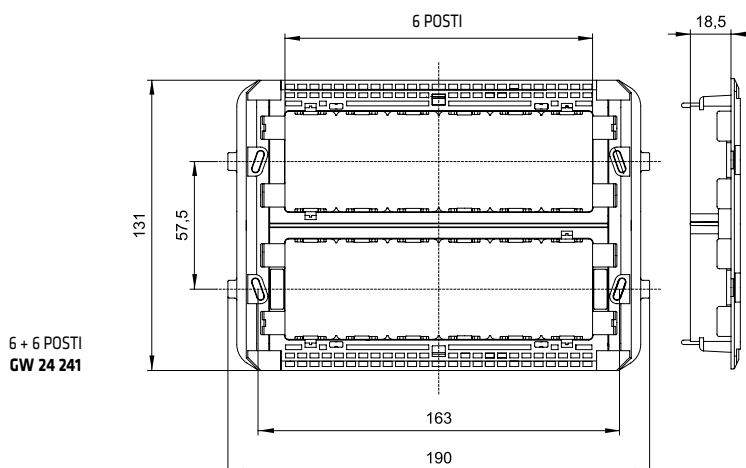

Tabelle dimensionali

SUPPORTI PER PLACCHE TOP SYSTEM - VIRNA

Codice	GW 24 201	GW 24 202	GW 24 230
A	3 POSTI	4 POSTI	6 POSTI
B	62	62	70
C	116	140	190
D	83,5	108,5	100
E	18,5	18,5	18,5
F	-	-	60

PLACCHE TOP SYSTEM

1 POSTO - 2 POSTI - 3 POSTI

4 POSTI

6 POSTI

4 + 4 POSTI

6 + 6 POSTI

PLACCHE VIRNA

	A	B	C	D	E	F	G
1 POSTO	80	116,5	23	45,7		7	9,5
2 POSTI	80	116,5	46,4	45,7			9,5
3 POSTI	80	116,5	69,4	45,7		7	9,5
4 POSTI	80	139,6	92,6	45,7		7	9,5
6 POSTI	80	190	138,8	45,7		4,3	9,5
(4+4) 8 POSTI	137,2	143,8	92,6	45,7	57,5	4,3	10,5
(6+6) 12 POSTI	137,2	190	138,8	45,7	57,5	4,3	10,5

PLACCHE COMPACT

1 POSTO - 2 POSTI - 3 POSTI - 4 POSTI

3 + 3 POSTI

Compact					
Codice	GW 24 001	GW 24 002	GW 24 003	GW 24 004	GW 24 005
A	1 POSTO	2 POSTI	3 POSTI	4 POSTI	3 + 3 POSTI
B	83,5	83,5	83,5	108,5	83,5
C	110	110	110	134	110
D	80	80	80	80	133
E	-	-	-	-	51

DIMENSIONI DELLO SCASSO

	GW 24 009 GW 24 008	GW 24 010 GW 24 011	GW 24 022 GW 24 023
A	1 POSTO	2 POSTI	2+2 POSTI
B	34	57	57
C	66,5	66,5	117
D	80	80	130
E	27,5	50,5	50,5
F	54	54	106

SUPPORTO GUIDA DIN

	GW 26 410	GW 26 409
A	52,5	26,5