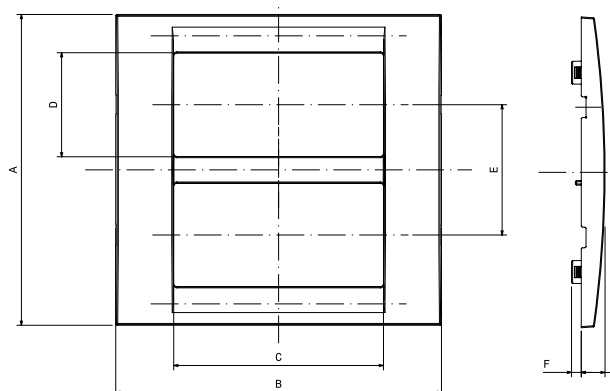

Tabelle dimensionali

SUPPORTI PER PLACCHE TOP SYSTEM - VIRNA

Codice	GW 24 201	GW 24 202	GW 24 230
A	3 POSTI	4 POSTI	6 POSTI
B	62	62	70
C	116	140	190
D	83,5	108,5	100
E	18,5	18,5	18,5
F	-	-	60

PLACCHE TOP SYSTEM

1 POSTO - 2 POSTI - 3 POSTI

4 POSTI

6 POSTI

4 + 4 POSTI

6 + 6 POSTI

PLACCHE VIRNA

	A	B	C	D	E	F	G
1 POSTO	80	116,5	23	45,7		7	9,5
2 POSTI	80	116,5	46,4	45,7			9,5
3 POSTI	80	116,5	69,4	45,7		7	9,5
4 POSTI	80	139,6	92,6	45,7		7	9,5
6 POSTI	80	190	138,8	45,7		4,3	9,5
(4+4) 8 POSTI	137,2	143,8	92,6	45,7	57,5	4,3	10,5
(6+6) 12 POSTI	137,2	190	138,8	45,7	57,5	4,3	10,5

PLACCHE COMPACT

1 POSTO - 2 POSTI - 3 POSTI - 4 POSTI

3 + 3 POSTI

Compact					
Codice	GW 24 001	GW 24 002	GW 24 003	GW 24 004	GW 24 005
A	1 POSTO	2 POSTI	3 POSTI	4 POSTI	3 + 3 POSTI
B	83,5	83,5	83,5	108,5	83,5
C	110	110	110	134	110
D	80	80	80	80	133
E	-	-	-	-	51