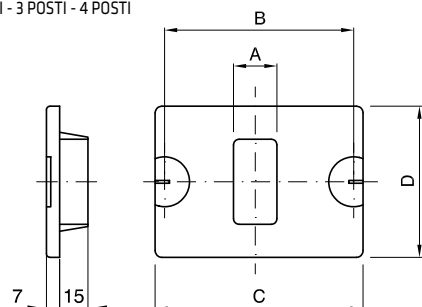

Tabelle dimensionali

SUPPORTI PER PLACCHE TOP SYSTEM - VIRNA

Codice	GW 24 201	GW 24 202	GW 24 230
A	3 POSTI	4 POSTI	6 POSTI
B	62	62	70
C	116	140	190
D	83,5	108,5	100
E	18,5	18,5	18,5
F	-	-	60

PLACCHE TOP SYSTEM

1 POSTO - 2 POSTI - 3 POSTI

4 POSTI

6 POSTI

4 + 4 POSTI

6 + 6 POSTI

PLACCHE VIRNA

	A	B	C	D	E	F	G
1 POSTO	80	116,5	23	45,7		7	9,5
2 POSTI	80	116,5	46,4	45,7			9,5
3 POSTI	80	116,5	69,4	45,7		7	9,5
4 POSTI	80	139,6	92,6	45,7		7	9,5
6 POSTI	80	190	138,8	45,7		4,3	9,5
(4+4) 8 POSTI	137,2	143,8	92,6	45,7	57,5	4,3	10,5
(6+6) 12 POSTI	137,2	190	138,8	45,7	57,5	4,3	10,5

PLACCHE COMPACT

1 POSTO - 2 POSTI - 3 POSTI - 4 POSTI

3 + 3 POSTI

Compact					
Codice	GW 24 001	GW 24 002	GW 24 003	GW 24 004	GW 24 005
A	1 POSTO	2 POSTI	3 POSTI	4 POSTI	3 + 3 POSTI
B	83,5	83,5	83,5	108,5	83,5
C	110	110	110	134	110
D	80	80	80	80	133
E	-	-	-	-	51