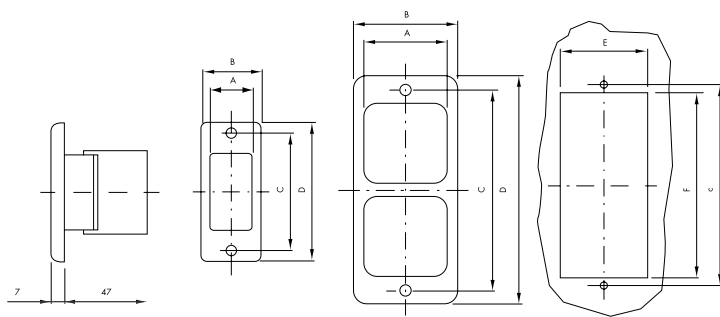

PLACCHE STAGNE

3 POSTI - 4 POSTI

Codice		A
GW 22 451	3 POSTI	130
GW 22 452		
GW 22 453		
GW 22 461	4 POSTI	153
GW 22 462		
GW 22 463		

PLANCE DA TAVOLO

GW 24 018 - GW 24 019
4 POSTI

GW 24 020 - GW 24 021
6 POSTI

Coppia di serraggio viti: 0,8 Nm

SCATOLE DA PARETE PER PLACCHE TOP SYSTEM

3 POSTI
GW 22 471

4 POSTI
GW 22 472

Coppia di serraggio viti: 0,8 Nm

PLACCHE PER PROFILATI

1 POSTO
2 POSTI

2+2 POSTI

DIMENSIONI DELLO SCASSO

	GW 24 009 GW 24 008	GW 24 010 GW 24 011	GW 24 022 GW 24 023
A	1 POSTO	2 POSTI	2+2 POSTI
B	34	57	57
C	66,5	66,5	117
D	80	80	130
E	27,5	50,5	50,5
F	54	54	106

SUPPORTO GUIDA DIN

	GW 26 410	GW 26 409
A	52,5	26,5