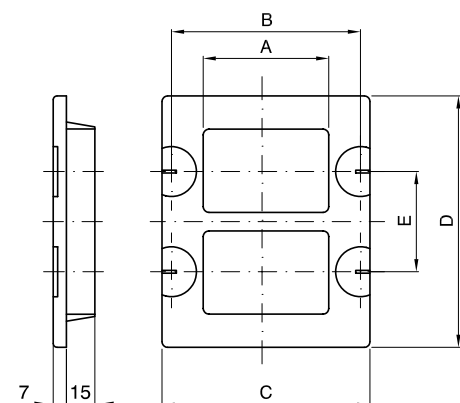

Tabelle dimensionali

SUPPORTI PER PLACCHE TOP SYSTEM - VIRNA

Codice	GW 24 201	GW 24 202	GW 24 230
A	3 POSTI	4 POSTI	6 POSTI
B	62	62	70
C	116	140	190
D	83,5	108,5	100
E	18,5	18,5	18,5
F	-	-	60

PLACCHE TOP SYSTEM

1 POSTO - 2 POSTI - 3 POSTI

4 POSTI

6 POSTI

4 + 4 POSTI

6 + 6 POSTI

PLACCHE VIRNA

	A	B	C	D	E	F	G
1 POSTO	80	116,5	23	45,7		7	9,5
2 POSTI	80	116,5	46,4	45,7			9,5
3 POSTI	80	116,5	69,4	45,7		7	9,5
4 POSTI	80	139,6	92,6	45,7		7	9,5
6 POSTI	80	190	138,8	45,7		4,3	9,5
(4+4) 8 POSTI	137,2	143,8	92,6	45,7	57,5	4,3	10,5
(6+6) 12 POSTI	137,2	190	138,8	45,7	57,5	4,3	10,5

PLACCHE COMPACT

1 POSTO - 2 POSTI - 3 POSTI - 4 POSTI

3 + 3 POSTI

Compact					
Codice	GW 24 001	GW 24 002	GW 24 003	GW 24 004	GW 24 005
A	1 POSTO	2 POSTI	3 POSTI	4 POSTI	3 + 3 POSTI
B	83,5	83,5	83,5	108,5	83,5
C	110	110	110	134	110
D	80	80	80	80	133
E	-	-	-	-	51

DIMENSIONI DELLO SCASSO

	GW 24 009 GW 24 008	GW 24 010 GW 24 011	GW 24 022 GW 24 023
A	1 POSTO	2 POSTI	2+2 POSTI
B	34	57	57
C	66,5	66,5	117
D	80	80	130
E	27,5	50,5	50,5
F	54	54	106

SUPPORTO GUIDA DIN

	GW 26 410	GW 26 409
A	52,5	26,5