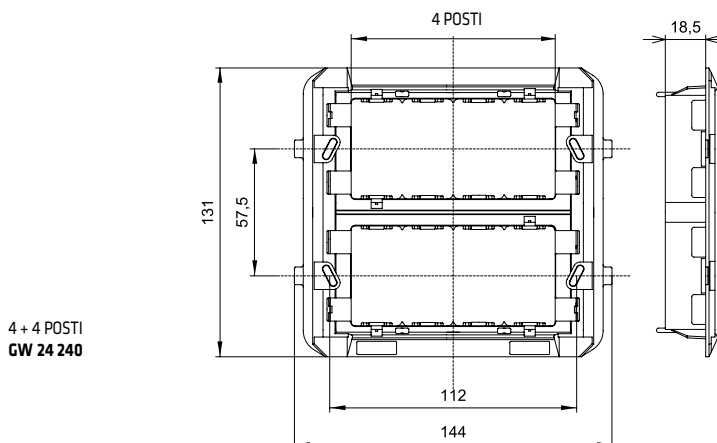

Tabelle dimensionali

SUPPORTI PER PLACCHE TOP SYSTEM - VIRNA

Codice	GW 24 201	GW 24 202	GW 24 230
A	3 POSTI	4 POSTI	6 POSTI
B	62	62	70
C	116	140	190
D	83,5	108,5	100
E	18,5	18,5	18,5
F	-	-	60

PLACCHE TOP SYSTEM

1 POSTO - 2 POSTI - 3 POSTI

4 POSTI

6 POSTI

4 + 4 POSTI

6 + 6 POSTI

PLACCHE VIRNA

	A	B	C	D	E	F	G
1 POSTO	80	116,5	23	45,7		7	9,5
2 POSTI	80	116,5	46,4	45,7			9,5
3 POSTI	80	116,5	69,4	45,7		7	9,5
4 POSTI	80	139,6	92,6	45,7		7	9,5
6 POSTI	80	190	138,8	45,7		4,3	9,5
(4+4) 8 POSTI	137,2	143,8	92,6	45,7	57,5	4,3	10,5
(6+6) 12 POSTI	137,2	190	138,8	45,7	57,5	4,3	10,5

PLACCHE COMPACT

1 POSTO - 2 POSTI - 3 POSTI - 4 POSTI

3 + 3 POSTI

Compact					
Codice	GW 24 001	GW 24 002	GW 24 003	GW 24 004	GW 24 005
A	1 POSTO	2 POSTI	3 POSTI	4 POSTI	3 + 3 POSTI
B	83,5	83,5	83,5	108,5	83,5
C	110	110	110	134	110
D	80	80	80	80	133
E	-	-	-	-	51

DIMENSIONI DELLO SCASSO

	GW 24 009 GW 24 008	GW 24 010 GW 24 011	GW 24 022 GW 24 023
A	1 POSTO	2 POSTI	2+2 POSTI
B	34	57	57
C	66,5	66,5	117
D	80	80	130
E	27,5	50,5	50,5
F	54	54	106

SUPPORTO GUIDA DIN

	GW 26 410	GW 26 409
A	52,5	26,5