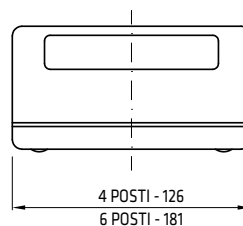

PLANCE DA TAVOLO

GW 24 018 - GW 24 019
4 POSTI

GW 24 020 - GW 24 021
6 POSTI

Coppia di serraggio viti: 0,8 Nm