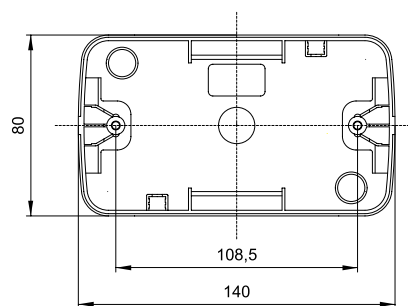

PLACCHE COMPACT

1 POSTO - 2 POSTI - 3 POSTI - 4 POSTI

3 + 3 POSTI

Compact					
Codice	GW 24 001	GW 24 002	GW 24 003	GW 24 004	GW 24 005
A	1 POSTO	2 POSTI	3 POSTI	4 POSTI	3 + 3 POSTI
B	83,5	83,5	83,5	108,5	83,5
C	110	110	110	134	110
D	80	80	80	80	133
E	-	-	-	-	51

PLACCHE STAGNE

3 POSTI - 4 POSTI

Codice		A
GW 22 451	3 POSTI	130
GW 22 452		
GW 22 453		
GW 22 461	4 POSTI	153
GW 22 462		
GW 22 463		

PLANCE DA TAVOLO

GW 24 018 - GW 24 019
4 POSTI

GW 24 020 - GW 24 021
6 POSTI

Coppia di serraggio viti: 0,8 Nm

SCATOLE DA PARETE PER PLACCHE TOP SYSTEM

3 POSTI
GW 22 471

4 POSTI
GW 22 472

Coppia di serraggio viti: 0,8 Nm

PLACCHE PER PROFILATI

1 POSTO
2 POSTI

2+2 POSTI

DIMENSIONI DELLO SCASSO

	GW 24 009 GW 24 008	GW 24 010 GW 24 011	GW 24 022 GW 24 023
A	1 POSTO	2 POSTI	2+2 POSTI
B	34	57	57
C	66,5	66,5	117
D	80	80	130
E	27,5	50,5	50,5
F	54	54	106

SUPPORTO GUIDA DIN

	GW 26 410	GW 26 409
A	52,5	26,5