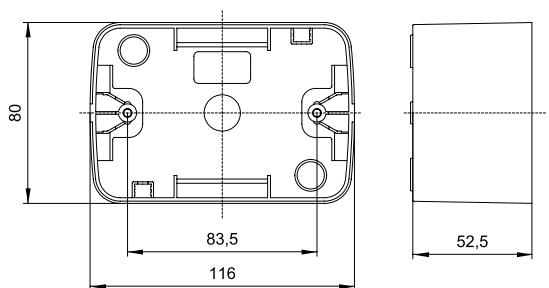

PLACCHE COMPACT

1 POSTO - 2 POSTI - 3 POSTI - 4 POSTI

3 + 3 POSTI

Compact					
Codice	GW 24 001	GW 24 002	GW 24 003	GW 24 004	GW 24 005
A	1 POSTO	2 POSTI	3 POSTI	4 POSTI	3 + 3 POSTI
B	83,5	83,5	83,5	108,5	83,5
C	110	110	110	134	110
D	80	80	80	80	133
E	-	-	-	-	51

PLACCHE STAGNE

3 POSTI - 4 POSTI

Codice		A
GW 22 451	3 POSTI	130
GW 22 452		
GW 22 453		
GW 22 461	4 POSTI	153
GW 22 462		
GW 22 463		

PLANCE DA TAVOLO

GW 24 018 - GW 24 019
4 POSTI

GW 24 020 - GW 24 021
6 POSTI

Coppia di serraggio viti: 0,8 Nm

SCATOLE DA PARETE PER PLACCHE TOP SYSTEM

3 POSTI
GW 22 471

4 POSTI
GW 22 472

Coppia di serraggio viti: 0,8 Nm

PLACCHE PER PROFILATI

1 POSTO
2 POSTI

2+2 POSTI

DIMENSIONI DELLO SCASSO

	GW 24 009 GW 24 008	GW 24 010 GW 24 011	GW 24 022 GW 24 023
A	1 POSTO	2 POSTI	2+2 POSTI
B	34	57	57
C	66,5	66,5	117
D	80	80	130
E	27,5	50,5	50,5
F	54	54	106

SUPPORTO GUIDA DIN

	GW 26 410	GW 26 409
A	52,5	26,5