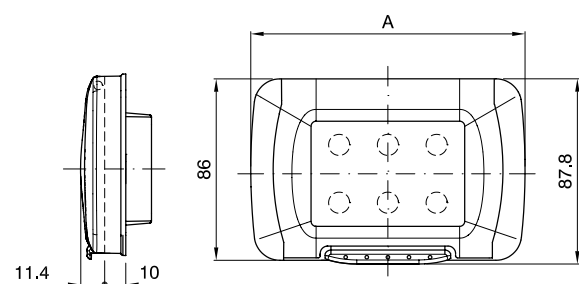

PLACCHE STAGNE

3 POSTI - 4 POSTI

Codice		A
GW 22 451	3 POSTI	130
GW 22 452		
GW 22 453		
GW 22 461	4 POSTI	153
GW 22 462		
GW 22 463