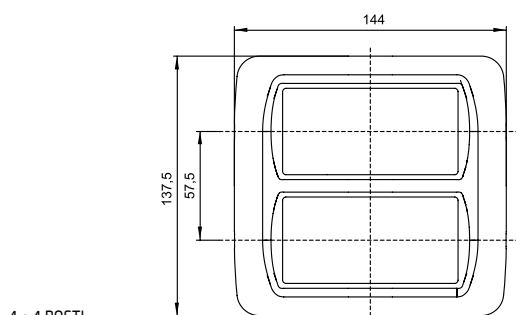

Tabelle dimensionali

SUPPORTI PER PLACCHE TOP SYSTEM - VIRNA

Codice	GW 24 201	GW 24 202	GW 24 230
A	3 POSTI	4 POSTI	6 POSTI
B	62	62	70
C	116	140	190
D	83,5	108,5	100
E	18,5	18,5	18,5
F	-	-	60

PLACCHE TOP SYSTEM

1 POSTO - 2 POSTI - 3 POSTI

4 POSTI

6 POSTI

4 + 4 POSTI

6 + 6 POSTI

PLACCHE VIRNA

	A	B	C	D	E	F	G
1 POSTO	80	116,5	23	45,7		7	9,5
2 POSTI	80	116,5	46,4	45,7			9,5
3 POSTI	80	116,5	69,4	45,7		7	9,5
4 POSTI	80	139,6	92,6	45,7		7	9,5
6 POSTI	80	190	138,8	45,7		4,3	9,5
(4+4) 8 POSTI	137,2	143,8	92,6	45,7	57,5	4,3	10,5
(6+6) 12 POSTI	137,2	190	138,8	45,7	57,5	4,3	10,5

PLACCHE COMPACT

1 POSTO - 2 POSTI - 3 POSTI - 4 POSTI

3 + 3 POSTI

Compact					
Codice	GW 24 001	GW 24 002	GW 24 003	GW 24 004	GW 24 005
A	1 POSTO	2 POSTI	3 POSTI	4 POSTI	3 + 3 POSTI
B	83,5	83,5	83,5	108,5	83,5
C	110	110	110	134	110
D	80	80	80	80	133
E	-	-	-	-	51

DIMENSIONI DELLO SCASSO

	GW 24 009 GW 24 008	GW 24 010 GW 24 011	GW 24 022 GW 24 023
A	1 POSTO	2 POSTI	2+2 POSTI
B	34	57	57
C	66,5	66,5	117
D	80	80	130
E	27,5	50,5	50,5
F	54	54	106

SUPPORTO GUIDA DIN

	GW 26 410	GW 26 409
A	52,5	26,5