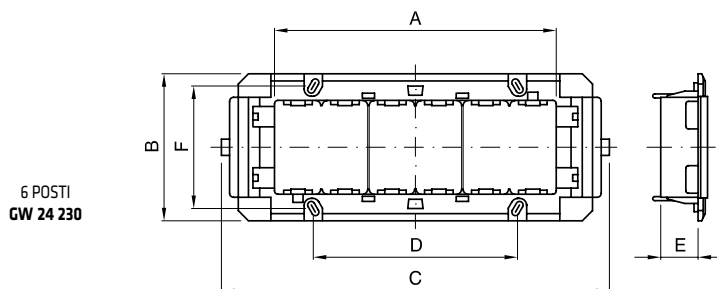

Tabelle dimensionali

SUPPORTI PER PLACCHE TOP SYSTEM - VIRNA

Codice	GW 24 201	GW 24 202	GW 24 230
A	3 POSTI	4 POSTI	6 POSTI
B	62	62	70
C	116	140	190
D	83,5	108,5	100
E	18,5	18,5	18,5
F	-	-	60

PLACCHE TOP SYSTEM

1 POSTO - 2 POSTI - 3 POSTI

4 POSTI

6 POSTI

4 + 4 POSTI

6 + 6 POSTI

PLACCHE VIRNA

	A	B	C	D	E	F	G
1 POSTO	80	116,5	23	45,7		7	9,5
2 POSTI	80	116,5	46,4	45,7			9,5
3 POSTI	80	116,5	69,4	45,7		7	9,5
4 POSTI	80	139,6	92,6	45,7		7	9,5
6 POSTI	80	190	138,8	45,7		4,3	9,5
(4+4) 8 POSTI	137,2	143,8	92,6	45,7	57,5	4,3	10,5
(6+6) 12 POSTI	137,2	190	138,8	45,7	57,5	4,3	10,5

PLACCHE COMPACT

1 POSTO - 2 POSTI - 3 POSTI - 4 POSTI

3 + 3 POSTI

Compact					
Codice	GW 24 001	GW 24 002	GW 24 003	GW 24 004	GW 24 005
A	1 POSTO	2 POSTI	3 POSTI	4 POSTI	3 + 3 POSTI
B	83,5	83,5	83,5	108,5	83,5
C	110	110	110	134	110
D	80	80	80	80	133
E	-	-	-	-	51