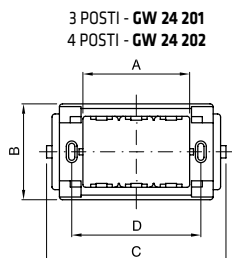

Tabelle dimensionali

SUPPORTI PER PLACCHE TOP SYSTEM - VIRNA

Codice	GW 24 201	GW 24 202	GW 24 230
A	3 POSTI	4 POSTI	6 POSTI
B	62	62	70
C	116	140	190
D	83,5	108,5	100
E	18,5	18,5	18,5
F	-	-	60

PLACCHE TOP SYSTEM

1 POSTO - 2 POSTI - 3 POSTI

4 POSTI

6 POSTI

4 + 4 POSTI

6 + 6 POSTI

PLACCHE VIRNA

	A	B	C	D	E	F	G
1 POSTO	80	116,5	23	45,7		7	9,5
2 POSTI	80	116,5	46,4	45,7			9,5
3 POSTI	80	116,5	69,4	45,7		7	9,5
4 POSTI	80	139,6	92,6	45,7		7	9,5
6 POSTI	80	190	138,8	45,7		4,3	9,5
(4+4) 8 POSTI	137,2	143,8	92,6	45,7	57,5	4,3	10,5
(6+6) 12 POSTI	137,2	190	138,8	45,7	57,5	4,3	10,5