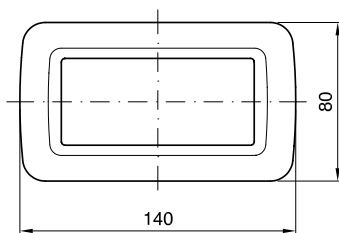

Tabelle dimensionali

SUPPORTI PER PLACCHE TOP SYSTEM - VIRNA

Codice	GW 24 201	GW 24 202	GW 24 230
A	3 POSTI	4 POSTI	6 POSTI
B	62	62	70
C	116	140	190
D	83,5	108,5	100
E	18,5	18,5	18,5
F	-	-	60

PLACCHE TOP SYSTEM

1 POSTO - 2 POSTI - 3 POSTI

4 POSTI

6 POSTI

4 + 4 POSTI

6 + 6 POSTI

PLACCHE VIRNA

	A	B	C	D	E	F	G
1 POSTO	80	116,5	23	45,7		7	9,5
2 POSTI	80	116,5	46,4	45,7			9,5
3 POSTI	80	116,5	69,4	45,7		7	9,5
4 POSTI	80	139,6	92,6	45,7		7	9,5
6 POSTI	80	190	138,8	45,7		4,3	9,5
(4+4) 8 POSTI	137,2	143,8	92,6	45,7	57,5	4,3	10,5
(6+6) 12 POSTI	137,2	190	138,8	45,7	57,5	4,3	10,5

PLACCHE COMPACT

1 POSTO - 2 POSTI - 3 POSTI - 4 POSTI

3 + 3 POSTI

Compact					
Codice	GW 24 001	GW 24 002	GW 24 003	GW 24 004	GW 24 005
A	1 POSTO	2 POSTI	3 POSTI	4 POSTI	3 + 3 POSTI
B	83,5	83,5	83,5	108,5	83,5
C	110	110	110	134	110
D	80	80	80	80	133
E	-	-	-	-	51

DIMENSIONI DELLO SCASSO

	GW 24 009 GW 24 008	GW 24 010 GW 24 011	GW 24 022 GW 24 023
A	1 POSTO	2 POSTI	2+2 POSTI
B	34	57	57
C	66,5	66,5	117
D	80	80	130
E	27,5	50,5	50,5
F	54	54	106

SUPPORTO GUIDA DIN

	GW 26 410	GW 26 409
A	52,5	26,5