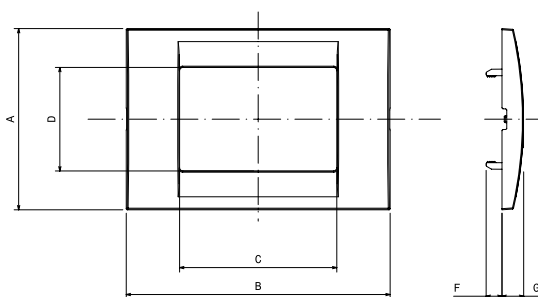

Tabelle dimensionali

SUPPORTI PER PLACCHE TOP SYSTEM - VIRNA

Codice	GW 24 201	GW 24 202	GW 24 230
A	3 POSTI	4 POSTI	6 POSTI
B	62	62	70
C	116	140	190
D	83,5	108,5	100
E	18,5	18,5	18,5
F	-	-	60

PLACCHE TOP SYSTEM

1 POSTO - 2 POSTI - 3 POSTI

4 POSTI

6 POSTI

4 + 4 POSTI

6 + 6 POSTI

PLACCHE VIRNA

	A	B	C	D	E	F	G
1 POSTO	80	116,5	23	45,7		7	9,5
2 POSTI	80	116,5	46,4	45,7			9,5
3 POSTI	80	116,5	69,4	45,7		7	9,5
4 POSTI	80	139,6	92,6	45,7		7	9,5
6 POSTI	80	190	138,8	45,7		4,3	9,5
(4+4) 8 POSTI	137,2	143,8	92,6	45,7	57,5	4,3	10,5
(6+6) 12 POSTI	137,2	190	138,8	45,7	57,5	4,3	10,5

PLACCHE COMPACT

1 POSTO - 2 POSTI - 3 POSTI - 4 POSTI

3 + 3 POSTI

Compact					
Codice	GW 24 001	GW 24 002	GW 24 003	GW 24 004	GW 24 005
A	1 POSTO	2 POSTI	3 POSTI	4 POSTI	3 + 3 POSTI
B	83,5	83,5	83,5	108,5	83,5
C	110	110	110	134	110
D	80	80	80	80	133
E	-	-	-	-	51