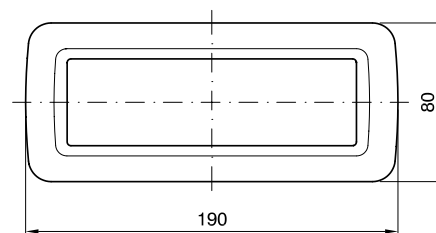

Tabelle dimensionali

SUPPORTI PER PLACCHE TOP SYSTEM - VIRNA

Codice	GW 24 201	GW 24 202	GW 24 230
A	3 POSTI	4 POSTI	6 POSTI
B	62	62	70
C	116	140	190
D	83,5	108,5	100
E	18,5	18,5	18,5
F	-	-	60

PLACCHE TOP SYSTEM

1 POSTO - 2 POSTI - 3 POSTI

4 POSTI

6 POSTI

4 + 4 POSTI

6 + 6 POSTI

PLACCHE VIRNA

	A	B	C	D	E	F	G
1 POSTO	80	116,5	23	45,7		7	9,5
2 POSTI	80	116,5	46,4	45,7			9,5
3 POSTI	80	116,5	69,4	45,7		7	9,5
4 POSTI	80	139,6	92,6	45,7		7	9,5
6 POSTI	80	190	138,8	45,7		4,3	9,5
(4+4) 8 POSTI	137,2	143,8	92,6	45,7	57,5	4,3	10,5
(6+6) 12 POSTI	137,2	190	138,8	45,7	57,5	4,3	10,5

PLACCHE COMPACT

1 POSTO - 2 POSTI - 3 POSTI - 4 POSTI

3 + 3 POSTI

Compact					
Codice	GW 24 001	GW 24 002	GW 24 003	GW 24 004	GW 24 005
A	1 POSTO	2 POSTI	3 POSTI	4 POSTI	3 + 3 POSTI
B	83,5	83,5	83,5	108,5	83,5
C	110	110	110	134	110
D	80	80	80	80	133
E	-	-	-	-	51

DIMENSIONI DELLO SCASSO

	GW 24 009 GW 24 008	GW 24 010 GW 24 011	GW 24 022 GW 24 023
A	1 POSTO	2 POSTI	2+2 POSTI
B	34	57	57
C	66,5	66,5	117
D	80	80	130
E	27,5	50,5	50,5
F	54	54	106

SUPPORTO GUIDA DIN

	GW 26 410	GW 26 409
A	52,5	26,5