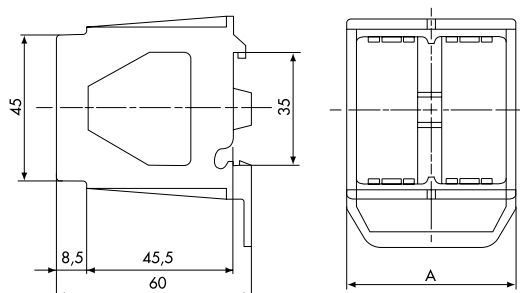

Coppia di serraggio viti: 0,8 Nm

SCATOLE DA PARETE PER PLACCHE TOP SYSTEM

3 POSTI
GW 22 471

4 POSTI
GW 22 472

Coppia di serraggio viti: 0,8 Nm

PLACCHE PER PROFILATI

1 POSTO
2 POSTI

2+2 POSTI

DIMENSIONI DELLO SCASSO

	GW 24 009 GW 24 008	GW 24 010 GW 24 011	GW 24 022 GW 24 023
A	1 POSTO	2 POSTI	2+2 POSTI
B	34	57	57
C	66,5	66,5	117
D	80	80	130
E	27,5	50,5	50,5
F	54	54	106

SUPPORTO GUIDA DIN

	GW 26 410	GW 26 409
A	52,5	26,5