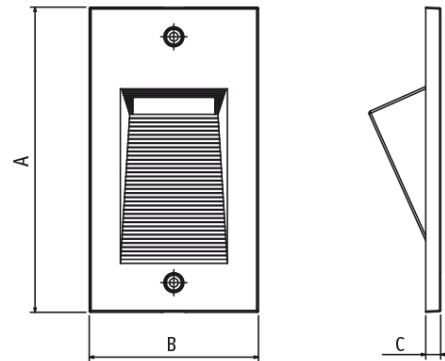

## QUANTUM – 4-vert – maschera alluminio

scheda prodotto

COD. 5462

- BI BI = Bianco
- GM GM = Grigio Metallizzato
- GR GR = Grafite

- A 134 mm
- B 74 mm
- C 6,5 mm

IK  
CERTIFICAZIONE

IK10 (20 joules)  

Maschera di rivestimento in alluminio pressofuso

Incastro snapping della maschera sul corpo con ritenzione di sicurezza mediante viti a brugola inox in tinta

Finitura: verniciatura a polvere poliestere dopo fosfocromatazione stabilizzata ai raggi UV

Per corpo 5425