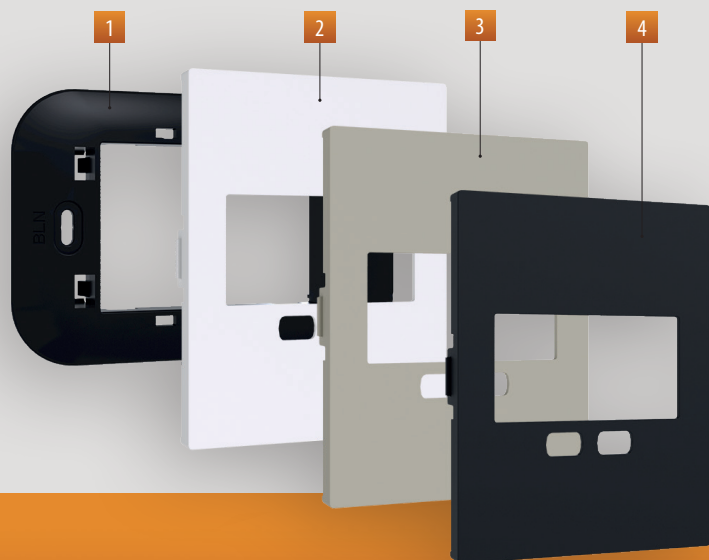

# KIT DI MONTAGGIO

Kit per l'installazione dei cronotermostati Iride, Dafne e dei termostati Aros e Keo LCD con la placca Bticino Living NOW.

- 1 Telaietto 3 moduli per serie BTicino Living NOW
- 2 Frontalino colore Bianco per serie BTicino Living NOW
- 3 Frontalino colore Sabbia per serie BTicino Living NOW
- 4 Frontalino colore Nero per serie BTicino Living NOW

- É disponibile anche il Kit formato dal telaietto e da un frontalino di un solo colore (vedi codici)

Click ON

Codice	Modello	Descrizione	Colore
<b>VE786300</b>	NOW.Dafne	Kit Bticino Living Now per Dafne	Bianco, nero e sabbia
<b>VE786400</b>	NOW.Keo LCD	Kit Bticino Living Now per Keo LCD	Bianco, nero e sabbia
<b>VE786500</b>	NOW.Iride/Aros	Kit Bticino Living Now per Iride/Aros	Bianco, nero e sabbia

Codice	Modello	Descrizione	Colore
<b>VE792500</b>	NOW.Dafne Sabbia	Kit Bticino Living Now per Dafne	Sabbia
<b>VE792800</b>	NOW.Keo LCD Sabbia	Kit Bticino Living Now per Keo LCD	Sabbia
<b>VE793100</b>	NOW.Iride/Aros Sabbia	Kit Bticino Living Now per Iride/Aros	Sabbia
<b>VE792300</b>	NOW.Dafne Bianco	Kit Bticino Living Now per Dafne	Bianco
<b>VE792600</b>	NOW.Keo LCD Bianco	Kit Bticino Living Now per Keo LCD	Bianco
<b>VE792900</b>	NOW.Iride/Aros Bianco	Kit Bticino Living Now per Iride/Aros	Bianco
<b>VE792400</b>	NOW.Dafne Nero	Kit Bticino Living Now per Dafne	Nero
<b>VE792700</b>	NOW.Keo LCD Nero	Kit Bticino Living Now per Keo LCD	Nero
<b>VE793000</b>	NOW.Iride/Aros Nero	Kit Bticino Living Now per Iride/Aros	Nero