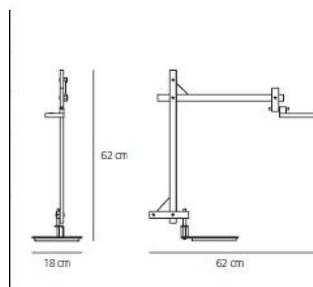

MISURE

SORGENTE LUMINOSA

IP 20

+ - Dimmer