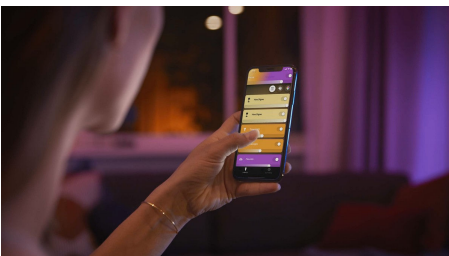

### Semplice illuminazione intelligente

- Controlla fino a 10 luci in una volta sola con l'app Bluetooth
- Controlla le luci con la tua voce\*
- Crea un'esperienza luminosa personalizzata con soluzioni colorate e intelligenti
- Crea l'atmosfera giusta con luci bianche calde o fredde
- Ottieni le ricette luminose perfette per le tue attività quotidiane
- Sblocca tutte le funzionalità di illuminazione intelligente con il Bridge Hue

# In evidenza

**Combina in un unico apparecchio illuminazione funzionale e di atmosfera**

Philips Hue Centris integra funzionalità ed estetica in una lampada da soffitto combinando illuminazione centrale e faretto orientabili individualmente, per mettere in risalto zone diverse di una stanza. Imposta Centris su uno dei numerosi colori disponibili o su una qualsiasi gradazione di luce bianca calda o fredda. In alternativa, puoi impostare ciascun faretto della lampada su una tonalità personalizzata ottenendo un look più vivace.

**Controlla fino a 10 luci in una volta sola con l'app Bluetooth**

Con l'app Bluetooth di Hue puoi controllare le luci intelligenti all'interno di una stanza. Aggiungi fino a 10 luci intelligenti e controllale con facilità dal tuo dispositivo mobile.