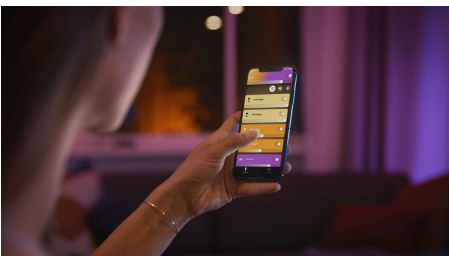

Semplice illuminazione intelligente

Un solo apparecchio che consente di ottenere sia un'illuminazione funzionale che d'atmosfera. La lampada Centris bianca è dotata di una plafoniera fissa e quattro faretto che possono essere inclinati singolarmente. Imposta ciascuna luce dell'apparecchio su uno dei numerosi colori disponibili per un'atmosfera davvero unica.

Infinite possibilità

- Combina in un unico apparecchio illuminazione funzionale e di atmosfera

Semplice illuminazione intelligente

- Controlla fino a 10 luci in una volta sola con l'app Bluetooth
- Controlla le luci con la tua voce*
- Crea un'esperienza luminosa personalizzata con soluzioni colorate e intelligenti
- Crea l'atmosfera giusta con luci bianche calde o fredde
- Ottieni le ricette luminose perfette per le tue attività quotidiane
- Sblocca tutte le funzionalità di illuminazione intelligente con il Bridge Hue

In evidenza

Combina in un unico apparecchio illuminazione funzionale e di atmosfera

Philips Hue Centris integra funzionalità ed estetica in una lampada da soffitto combinando illuminazione centrale e faretto orientabili individualmente, per mettere in risalto zone diverse di una stanza. Imposta Centris su uno dei numerosi colori disponibili o su una qualsiasi gradazione di luce bianca calda o fredda. In alternativa, puoi impostare ciascun faretto della lampada su una tonalità personalizzata ottenendo un look più vivace.

Controlla fino a 10 luci in una volta sola con l'app Bluetooth

Con l'app Bluetooth di Hue puoi controllare le luci intelligenti all'interno di una stanza. Aggiungi fino a 10 luci intelligenti e controllale con facilità dal tuo dispositivo mobile.