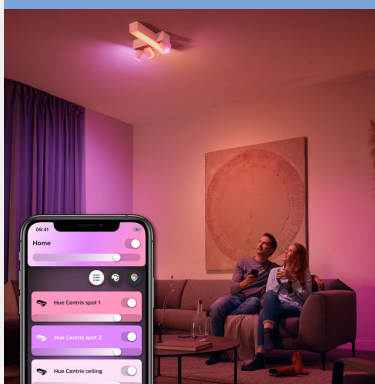

PHILIPS

Set 3 faretto a soffitto
Centris

Hue White and Color
Ambiance

LED integrato

Controllo Bluetooth mediante
app

Controllo vocale o mediante
app*

Aggiungi il Bridge Hue per
sbloccare altre funzionalità

50608/31/P7