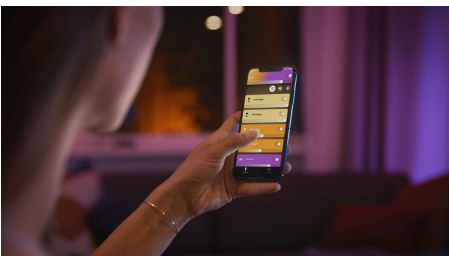

Semplice illuminazione intelligente

Un solo apparecchio che consente di ottenere sia un'illuminazione funzionale che d'atmosfera. La lampada Centris bianca è dotata di una plafoniera fissa e tre faretto che possono essere inclinati singolarmente. Imposta ciascuna luce dell'apparecchio su uno dei numerosi colori disponibili per un'atmosfera davvero unica.

Infinite possibilità

- Combina in un unico apparecchio illuminazione funzionale e di atmosfera

Semplice illuminazione intelligente

- Controlla fino a 10 luci in una volta sola con l'app Bluetooth
- Controlla le luci con la tua voce*
- Crea un'esperienza luminosa personalizzata con soluzioni colorate e intelligenti
- Crea l'atmosfera giusta con luci bianche calde o fredde
- Ottieni le ricette luminose perfette per le tue attività quotidiane
- Sblocca tutte le funzionalità di illuminazione intelligente con il Bridge Hue

In evidenza

Combina in un unico apparecchio illuminazione funzionale e di atmosfera

Philips Hue Centris integra funzionalità ed estetica in una lampada da soffitto combinando illuminazione centrale e faretto orientabili individualmente, per mettere in risalto zone diverse di una stanza. Imposta Centris su uno dei numerosi colori disponibili o su una qualsiasi gradazione di luce bianca calda o fredda. In alternativa, puoi impostare ciascun faretto della lampada su una tonalità personalizzata ottenendo un look più vivace.

Controlla fino a 10 luci in una volta sola con l'app Bluetooth

Con l'app Bluetooth di Hue puoi controllare le luci intelligenti all'interno di una stanza. Aggiungi fino a 10 luci intelligenti e controllale con facilità dal tuo dispositivo mobile.