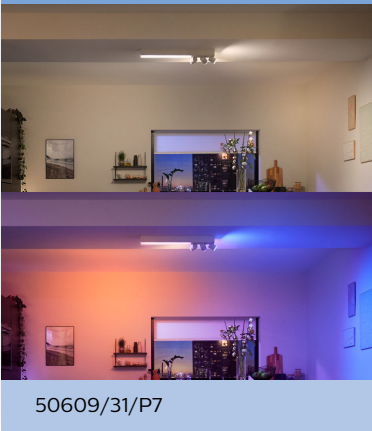

PHILIPS

Set 3 faretto a soffitto
Centris

Hue White and Color
Ambiance

LED integrato

Controllo Bluetooth mediante
app

Controllo vocale o mediante
app*

Aggiungi il Bridge Hue per
sbloccare altre funzionalità

50609/31/P7