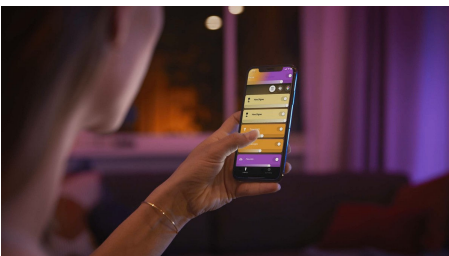

Semplice illuminazione intelligente

Un solo apparecchio che consente di ottenere sia un'illuminazione funzionale che per creare atmosfera. La lampada Centris nera è dotata di una plafoniera fissa e due faretti che possono essere inclinati singolarmente. Imposta ciascuna luce dell'apparecchio su uno dei numerosi colori disponibili per un'atmosfera davvero unica.

Infinite possibilità

- Combina in un unico apparecchio illuminazione funzionale e di atmosfera

Semplice illuminazione intelligente

- Controlla fino a 10 luci in una volta sola con l'app Bluetooth
- Controlla le luci con la tua voce*
- Crea un'esperienza luminosa personalizzata con soluzioni colorate e intelligenti
- Crea l'atmosfera giusta con luci bianche calde o fredde
- Ottieni le ricette luminose perfette per le tue attività quotidiane
- Sblocca tutte le funzionalità di illuminazione intelligente con il Bridge Hue

In evidenza

Combina in un unico apparecchio illuminazione funzionale e di atmosfera

Philips Hue Centris integra funzionalità ed estetica in una lampada da soffitto combinando illuminazione centrale e faretto orientabili individualmente, per mettere in risalto zone diverse di una stanza. Imposta Centris su uno dei numerosi colori disponibili o su una qualsiasi gradazione di luce bianca calda o fredda. In alternativa, puoi impostare ciascun faretto della lampada su una tonalità personalizzata ottenendo un look più vivace.

Controlla fino a 10 luci in una volta sola con l'app Bluetooth

Con l'app Bluetooth di Hue puoi controllare le luci intelligenti all'interno di una stanza. Aggiungi fino a 10 luci intelligenti e controllale con facilità dal tuo dispositivo mobile.