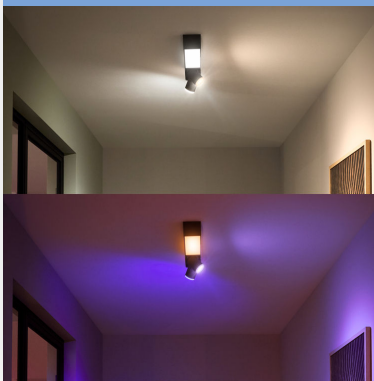

PHILIPS

Faretto a soffitto
Centris 2L

Hue White and Color
Ambiance

LED integrato

Controllo Bluetooth mediante
app

Controllo vocale o mediante
app*

Aggiungi Bridge Hue per
sbloccare altre funzionalità

50610/30/P7

Semplice illuminazione intelligente

Un solo apparecchio che consente di ottenere sia un'illuminazione funzionale che per creare atmosfera. La lampada Centris nera è dotata di una plafoniera fissa e due faretti che possono essere inclinati singolarmente. Imposta ciascuna luce dell'apparecchio su uno dei numerosi colori disponibili per un'atmosfera davvero unica.

In evidenza

Combina in un unico apparecchio illuminazione funzionale e di atmosfera

Philips Hue Centris integra funzionalità ed estetica in una lampada da soffitto combinando illuminazione centrale e faretto orientabili individualmente, per mettere in risalto zone diverse di una stanza. Imposta Centris su uno dei numerosi colori disponibili o su una qualsiasi gradazione di luce bianca calda o fredda. In alternativa, puoi impostare ciascun faretto della lampada su una tonalità personalizzata ottenendo un look più vivace.

di movimento o gli interruttori intelligenti.

Specifiche

Aspetto e finitura

- Colore: nero
- Materiale: metallo

Funzionalità aggiuntiva/accessorio incluso

- 4 scenari luminosi: Sì
- Luce spot regolabile: Sì
- Intensità regolabile con app Hue e interruttore: Sì
- Lampadine LED incluse: Sì
- Perfetta per creare atmosfera: Sì
- Aggiornabile con bridge hue Philips: Sì
- Connessione ZigBee Light: Sì