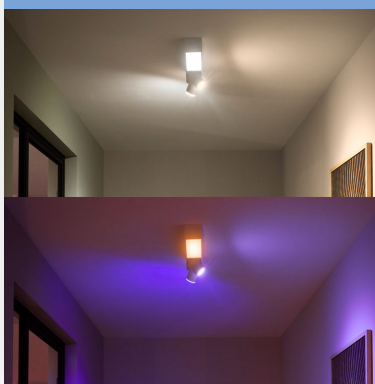

# PHILIPS

Faretto a soffitto  
Centris 2L

Hue White and Color  
Ambiance

LED integrato

Controllo Bluetooth mediante  
app

Controllo vocale o mediante  
app\*

Aggiungi Bridge Hue per  
sbloccare altre funzionalità

## Semplice illuminazione intelligente

Un solo apparecchio che consente di ottenere sia un'illuminazione funzionale che d'atmosfera. La lampada Centris bianca è dotata di una plafoniera fissa e due faretti che possono essere inclinati singolarmente. Imposta ciascuna luce dell'apparecchio su uno dei numerosi colori disponibili per un'atmosfera davvero unica.

# In evidenza

**Combina in un unico apparecchio illuminazione funzionale e di atmosfera**

Philips Hue Centris integra funzionalità ed estetica in una lampada da soffitto combinando illuminazione centrale e faretto orientabili individualmente, per mettere in risalto zone diverse di una stanza. Imposta Centris su uno dei numerosi colori disponibili o su una qualsiasi gradazione di luce bianca calda o fredda. In alternativa, puoi impostare ciascun faretto della lampada su una tonalità personalizzata ottenendo un look più vivace.