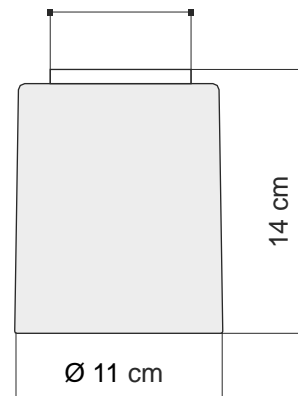

luce: **diffusa**

light: **diffuse**

lampadine - bulbs: **40W G9**

grado IP - IP grade: **IP20**

peso netto - net weight: **0,7Kg**

finiture: **.55 vetro cromato**

.57 vetro bianco

finishes: **.59 vetro nero**

.55 chromed glass

.57 white glass

.59 black glass

marcatura:

marking:

simboli costruttivi:

symbols:

Dimensioni del diffusore in vetro - Glass diffuser dimensions

13 cm

Ø 11 cm

Dimensioni per il fissaggio a plafone
Dimensions for ceiling fitting

Ø 7,5 cm

5,5 cm

Ø 7,5 cm

14 cm

Ø 11 cm