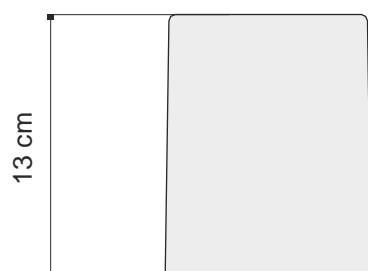

luce: **diffusa**

light: **diffuse**

lampadine - bulbs: **40W G9**

grado IP - IP grade: **IP20**

peso netto - net weight: **0,7Kg**

finiture: **.55 vetro cromato**

.57 vetro bianco

finishes: **.59 vetro nero**

.55 chromed glass

.57 white glass

.59 black glass

marcatura:

marking:

simboli costruttivi:

symbols:

Dimensioni del diffusore in vetro - Glass diffuser dimensions

13 cm

Ø 11 cm

Dimensioni per il fissaggio a plafone
Dimensions for ceiling fitting

Ø 7,5 cm

5,5 cm

Ø 7,5 cm

14 cm

Ø 11 cm