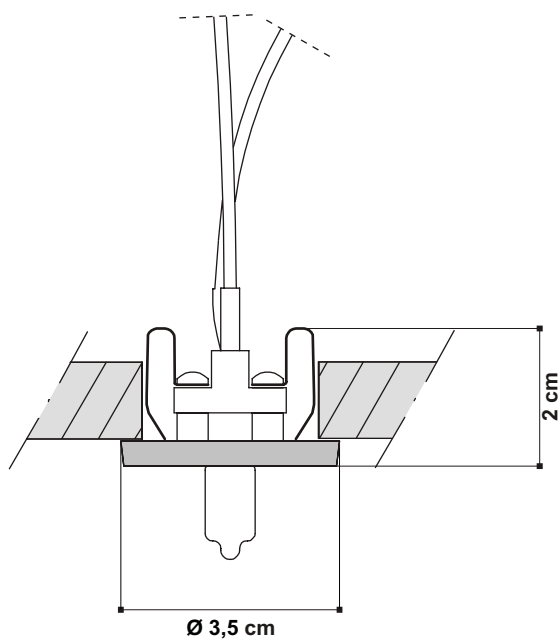

simboli costruttivi:
symbols:

01

21

31

Dimensioni - Dimensions

 **2,6 cm - Foro incasso - Ceiling cut out**

La presente scheda tecnica è di proprietà di EGOLUCE srl. Tutti i diritti sono riservati. Le fotografie, le descrizioni degli apparecchi, disegni quotati ed i valori fotometrici menzionati sono a titolo indicativo e non costituiscono alcun impegno per la nostra società che si riserva di apportare, in qualsiasi momento e senza preavviso, tutte le modifiche che riterrà opportune.