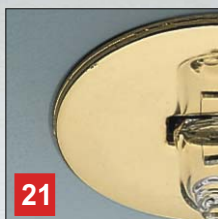

faretto ad incasso

tipology:

recessed lamp

materiali:

alluminio

materials:

aluminium

luce:

20

peso netto - net weight:

0,03 Kg

finiture:

.01 bianco
.21 dorato 24K
.31 cromato
.32 nickel satinato

finishes:

.01 white
.21 golded 24K
.31 chromed
.32 nickel mat

marcatura:
marking:

simboli costruttivi:
symbols:

01

21

31

Dimensioni - Dimensions

 **2,6 cm - Foro incasso - Ceiling cut out**

La presente scheda tecnica è di proprietà di EGOLUCE srl. Tutti i diritti sono riservati. Le fotografie, le descrizioni degli apparecchi, disegni quotati ed i valori fotometrici menzionati sono a titolo indicativo e non costituiscono alcun impegno per la nostra società che si riserva di apportare, in qualsiasi momento e senza preavviso, tutte le modifiche che riterrà opportune.