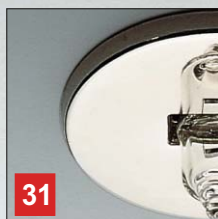

faretto ad incasso

tipology:

recessed lamp

materiali:

alluminio

materials:

aluminium

luce:

simboli costruttivi:
symbols:

01

21

31

Dimensioni - Dimensions

 **2,6 cm - Foro incasso - Ceiling cut out**

La presente scheda tecnica è di proprietà di EGOLUCE srl. Tutti i diritti sono riservati. Le fotografie, le descrizioni degli apparecchi, disegni quotati ed i valori fotometrici menzionati sono a titolo indicativo e non costituiscono alcun impegno per la nostra società che si riserva di apportare, in qualsiasi momento e senza preavviso, tutte le modifiche che riterrà opportune.