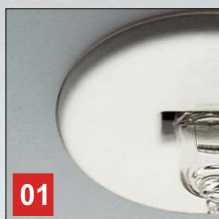

faretto ad incasso

tipology:

recessed lamp

materiali:

alluminio

materials:

aluminium

luce:

simboli costruttivi:
symbols:

01

21

31

Dimensioni - Dimensions

 **2,6 cm - Foro incasso - Ceiling cut out**

La presente scheda tecnica è di proprietà di EGOLUCE srl. Tutti i diritti sono riservati. Le fotografie, le descrizioni degli apparecchi, disegni quotati ed i valori fotometrici menzionati sono a titolo indicativo e non costituiscono alcun impegno per la nostra società che si riserva di apportare, in qualsiasi momento e senza preavviso, tutte le modifiche che riterrà opportune.