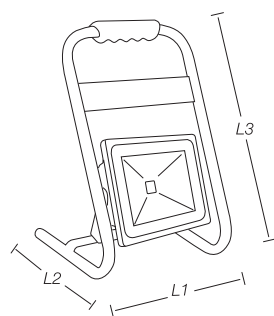

WORK 40

40W = HALOGEN 400W

3800 Lm
95 lm/W

CRI >75

SERIE **WORK**

Descrizione

- 1** Struttura in metallo con impugnatura ergonomica
metal frame with ergonomic handle
- 2** Massima efficienza luminosa con 3800 Lumen
maximum light efficiency with 3800 lumen
- 3** Completo di spina e Cavo da 3 metri
3 meter plug and cable included

ARTICOLO PRODOTTO <i>product item</i>	LUNGHEZZA PRODOTTO (L1) <i>product length</i>	LARGHEZZA PRODOTTO (L2) <i>product width</i>	ALTEZZA PRODOTTO (L3) <i>product height</i>	QUANTITÀ COLORBOX <i>colorbox quantity</i>	PESO LAMPADA <i>lamp weight</i>	QUANTITÀ IMBALLO <i>master box</i>
CW-409540	300 mm	220 mm	360 mm	1 Pz	3,200 Kg	4 Pz