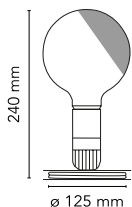

## Lampadina

di Achille Castiglioni , 1972

Lampada da tavolo a luce diretta/diffusa. Base in alluminio anodizzato, avente anche la funzione di riavvolgitore del cavo elettrico. Porta lampadina in bachelite e, per il colore arancio, con verniciatura a liquido. Lampadina globolux vetro trasparente con una parziale sabbiatura su un lato della sfera.

<b>Montaggio</b>	Tavolo												
<b>Ambiente</b>	Per interni												
<b>Peso</b>	0.3 Kg												
<b>Fonti luminose disponibili</b>	1 x LED E27 2W 2700K 200lm Globol Sab. - RF24054- NO DIMM.												
<b>Emergenza</b>	Senza												
<b>Regolazione</b>	La funzione ON/OFF dell'apparecchio, avviene mediante un interruttore basculante, collocato all'interno del vano portalamпада, manovrabile dall'esterno.												
<b>Voltaggio</b>	230V												
<b>Potenza</b>	MAX 5W												
<b>Batteria</b>	No												
<b>Alimentatore incluso</b>	Sì												
<b>Lunghezza del cavo</b>	2300 mm												
<b>Materiali</b>	Alluminio												
<b>Colori</b>	<table> <tr> <td>● F3299009 - Bianco</td> <td>110,00€</td> </tr> <tr> <td>● 3299039 - Verde (NCS-S3050)</td> <td>110,00€</td> </tr> <tr> <td>● F3299074 - Turchese</td> <td>110,00€</td> </tr> <tr> <td>● F3299042 - Viola</td> <td>110,00€</td> </tr> <tr> <td>● F3300000 - Nero</td> <td>110,00€</td> </tr> <tr> <td>● F3299075 - Arancio</td> <td>110,00€</td> </tr> </table>	● F3299009 - Bianco	110,00€	● 3299039 - Verde (NCS-S3050)	110,00€	● F3299074 - Turchese	110,00€	● F3299042 - Viola	110,00€	● F3300000 - Nero	110,00€	● F3299075 - Arancio	110,00€
● F3299009 - Bianco	110,00€												
● 3299039 - Verde (NCS-S3050)	110,00€												
● F3299074 - Turchese	110,00€												
● F3299042 - Viola	110,00€												
● F3300000 - Nero	110,00€												
● F3299075 - Arancio	110,00€												