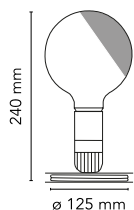

## Lampadina

di Achille Castiglioni , 1972

Lampada da tavolo a luce diretta/diffusa. Base in alluminio anodizzato, avente anche la funzione di riavvolgitore del cavo elettrico. Porta lampadina in bachelite e, per il colore arancio, con verniciatura a liquido. Lampadina globolux vetro trasparente con una parziale sabbiatura su un lato della sfera.

Montaggio	Tavolo				
Ambiente	Per interni				
Peso	0.3 Kg				
Fonti luminose disponibili	1 x LED E27 2W 2700K 200lm Globol Sab. - RF24054- NO DIMM.				
Emergenza	Senza				
Regolazione	La funzione ON/OFF dell'apparecchio, avviene mediante un interruttore basculante, collocato all'interno del vano portalamпада, manovrabile dall'esterno.				
Voltaggio	230V				
Potenza	MAX 5W				
Batteria	No				
Alimentatore incluso	Sì				
Lunghezza del cavo	2300 mm				
Materiali	Alluminio				
Colori	<table> <tr> <td>● F3300000 - Nero</td> <td>110,00€</td> </tr> <tr> <td>● F3300075 - Arancio</td> <td>110,00€</td> </tr> </table>	● F3300000 - Nero	110,00€	● F3300075 - Arancio	110,00€
● F3300000 - Nero	110,00€				
● F3300075 - Arancio	110,00€				