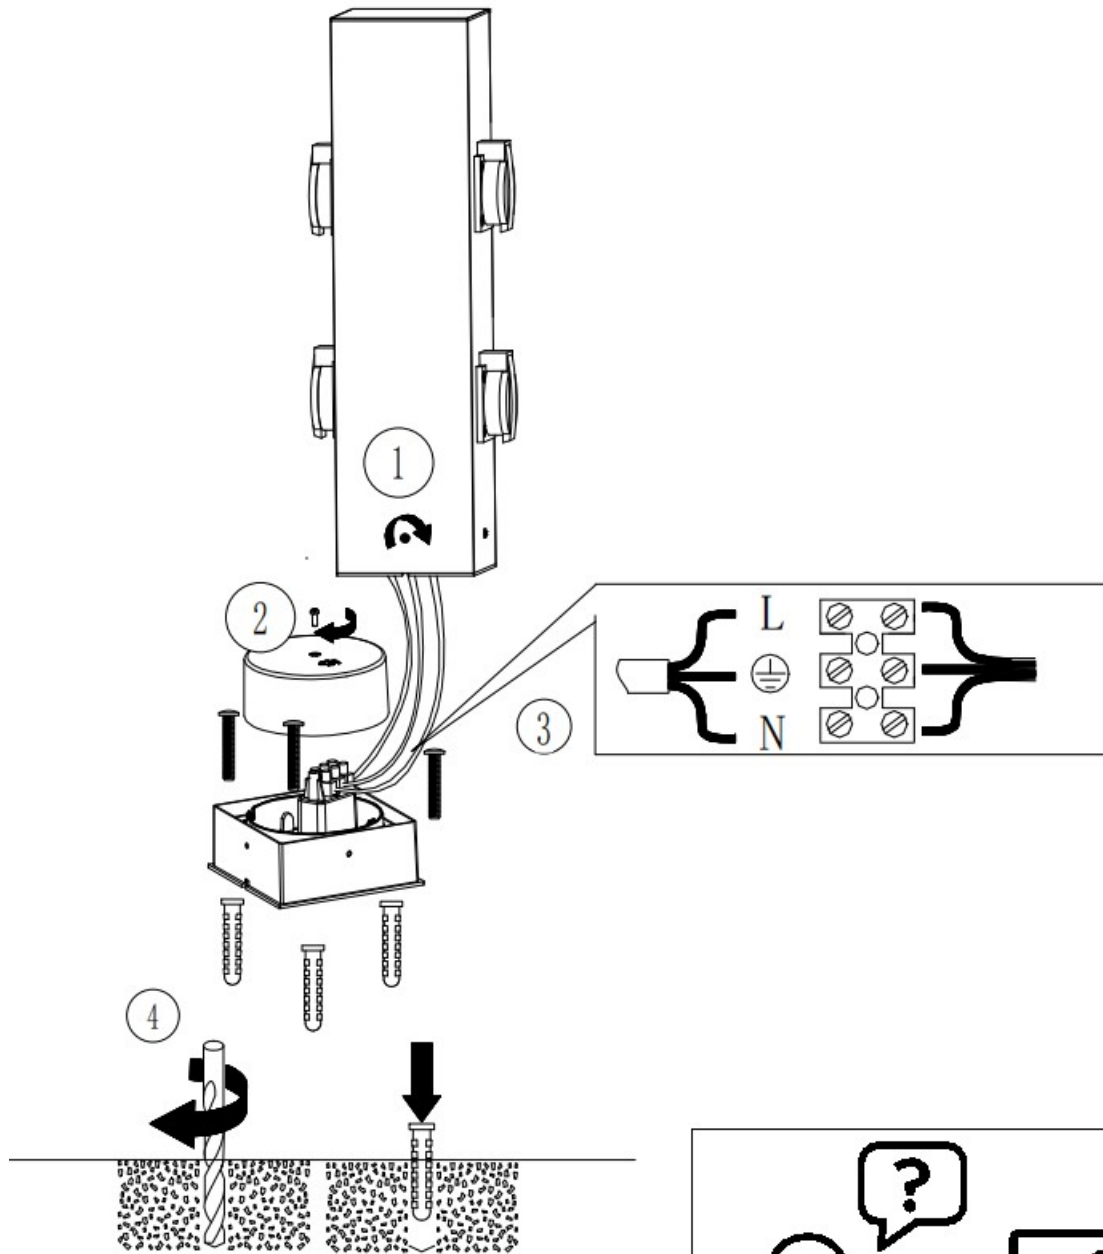

(SR) UPOZORENJE!

Prije početka montaže, pažljivo pročitajte sigurnosne upute!

230V ~ 50Hz, 16A max.3600W

trio-lighting.com/
9964-42