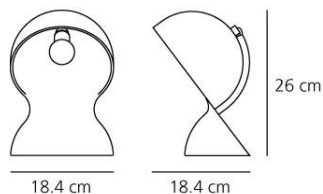

**VERSIONE**

**CODICE PRODOTTO**

1466000A

**Emissione**

**SCHEMA TECNICA**
**CARATTERISTICHE**

Nome del prodotto:	Dalù Bianco
Codice articolo:	1466000A
Colore:	Bianco
Materiale:	Termoplastico stampato
Serie:	Design
Ambiente di utilizzo:	Interni
Area di utilizzo:	Residenze Private

**MISURE**

**COLORE**

**OTTICHE**

Emissione:	Diretta, diffusa
------------	---------------------

**DIMENSIONI**

Lunghezza:	cm 18.4
Larghezza:	cm 18.4
Altezza:	cm 26
Resistenza all'impatto:	N.D.
Prova del filo incandescente:	N.D. °