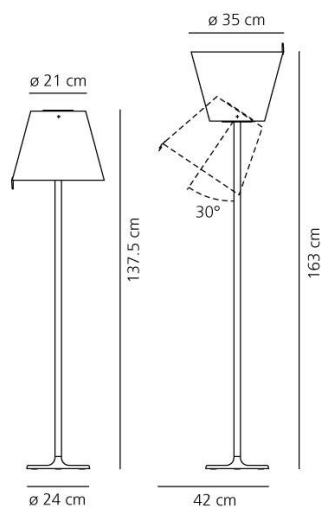

OTTICHE

Emissione: Diffusa E Diretta, indiretta

DIMENSIONI

Altezza:	cm 137
Diametro:	cm 35
Diametro base:	cm 24
Estensione massima in altezza:	cm 163
Inclinazione:	30
Resistenza all'impatto:	N/D
Prova del filo incandescente:	650 °

LAMPADINE NON FORNITE

	Categoria:	HALO
	Numero:	2
	Watt:	52W
	Attacco:	E27
	Flusso Luminoso (lm):	820lm
	Color Rendering:	2800K

LUMINAIR

Watt:	104W
Tensione di alimentazione:	220V-240V

MISURE

COLORE

PREMI