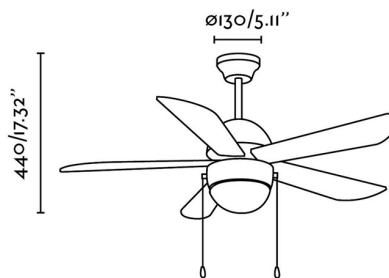

VENETO Ventilatore da soffitto bianco

Ref. 33318

Ventilatore da soffitto bianco ideale per ventilare superfici a partire da 13me fino a 17,6m2. La fonte luminosa è costituita da una lampadina E27 40W non inclusa. Motore in acciaio, pale in legno con rifiniture bianche e diffusore in cristallo traslucido. Comandato da un interruttore a catenella, con opzione del telecomando ref. 33929 o 33937. 3 velocità regolabili con un consumo di 29-41-56W e 123-189-251 rivoluzioni al minuto, secondo la velocità. Questo ventilatore dispone della funzione estate-inverno, pertanto potrà essere utilizzato anche nella stagione invernale migliorando l'efficacia dell'impianto di riscaldamento. VENETO è un ventilatore classico, ideale per ambienti rustici.

Specificazioni

Lampadina:	1 x E27 40W
Lampadina Inclusa:	No
IP:	20
Classe Elettrica:	I
Materiale:	Acciaio, pale mdf e diffusore vetro opalino
Lampadina Raccomandata:	17452
Descrizione Lampadina Raccomandata:	G45 MATE LED E27 3W 2700K
Lunghezza:	1070 mm
Larghezza:	1070 mm
Altezza:	440 mm
Diametro:	1070 Ø
Peso:	5.15 kg
Volume:	0.02933 m3