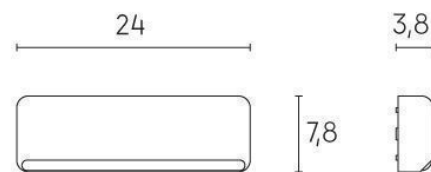

sovil Art. 99225/02

Questo dispositivo è munito di lampade a LED integrate.

A++
A+
A
~~**B**~~
~~**C**~~
~~**D**~~
~~**E**~~

LED

Le lampade di questo dispositivo non sono sostituibili.

874/2012

Height	Eavg, Emax	Angle: 110.51 deg	Diameter
1m	21.19, 72.58lx		288.36cm
2m	5.297, 18.15lx		576.72cm
3m	2.354, 8.064lx		865.08cm
4m	1.324, 4.536lx		1153.44cm
5m	0.8475, 2.903lx		1441.80cm

UNIT: cd
 - V 0.0DEG PLAN,111.1
 - H 0.0DEG PLAN,110.5