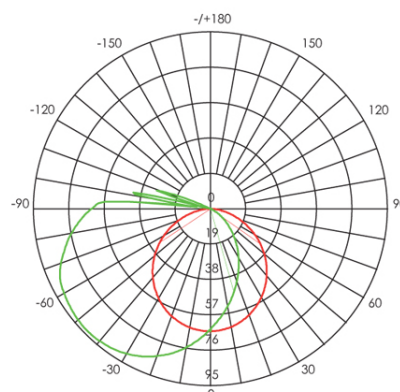

Illuminazione con 28 LED SMD 2835.

Consumo: 5W.

Resa: 50W.

Risparmio energetico: 83%

Flusso luminoso: 300 lumen.

Temperatura di colore: 4000°K. Luce naturale.

Alimentazione: 230V.

Grado di protezione: IP65

sovil Art. 99225/02

Questo dispositivo è munito di lampade a LED integrate.

A++
A+
A
~~**B**~~
~~**C**~~
~~**D**~~
~~**E**~~

LED

Le lampade di questo dispositivo non sono sostituibili.

874/2012

Height	Eavg, Emax	Angle: 110.51 deg	Diameter
1m	21.19, 72.58lx		288.36cm
2m	5.297, 18.15lx		576.72cm
3m	2.354, 8.064lx		865.08cm
4m	1.324, 4.536lx		1153.44cm
5m	0.8475, 2.903lx		1441.80cm

UNIT: cd
 - V 0.0DEG PLAN,111.1
 - H 0.0DEG PLAN,110.5